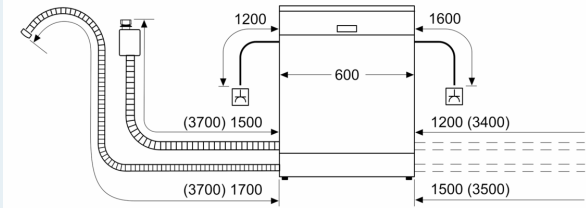

Maße

- Inkl. Dampfschutz-Blech

Zubehör

- Gerätemaße (H x B x T): 81.5 cm x 59.8 cm x 57.3 cm

¹ auf einer Energieeffizienzklassen-Skala von A bis G

²Energieverbrauch kWh/100 Betriebszyklen (im Programm Eco 50 °C)

³ Wasserverbrauch in Liter pro Betriebszyklus (im Programm Eco 50 °C)

⁴ Programmdauer im Programm Eco 50 °C

* Garantiebedingungen finden Sie unter A02

iQ300, Teilintegrierter
Geschirrspüler, 60 cm, Edelstahl
SN53ES27VE

Maßzeichnungen

Maße in mm

⚡ Steckdose
() Werte mit Verlängerungssatz

Maße in mm