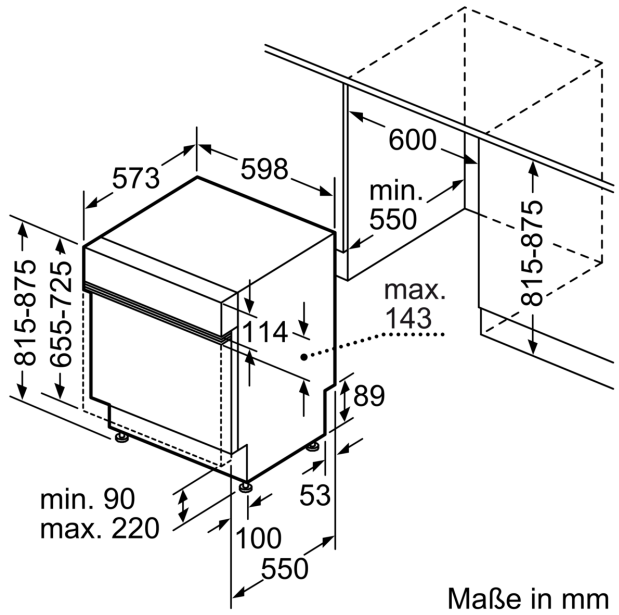

Maße

- Inkl. Dampfschutz-Blech

Zubehör

- Gerätemaße (H x B x T): 81.5 cm x 59.8 cm x 57.3 cm

¹ auf einer Energieeffizienzklassen-Skala von A bis G

²Energieverbrauch kWh/100 Betriebszyklen (im Programm Eco 50 °C)

Maßzeichnungen

Maße in mm

⚡ Steckdose
() Werte mit Verlängerungssatz

Maße in mm