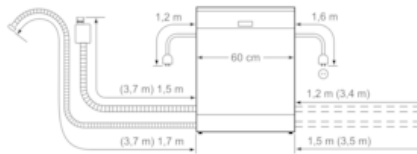

**iQ300, Teilintegrierter Geschirrspüler,
60 cm, weiß
SN536W00PE**

Maßzeichnungen

() Werte mit Verlängerungssatz