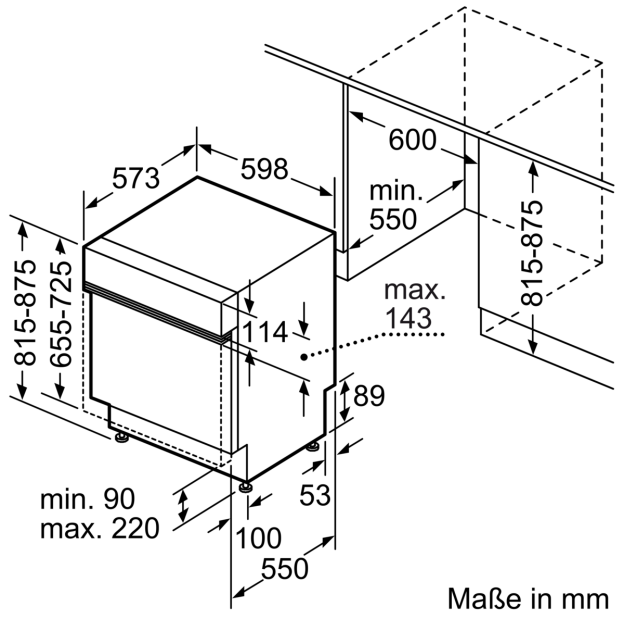

Abmessungen des Gerätes: 815 x 598 x 573 mm
Abmessungen des verpackten Gerätes: 870 x 670 x 655 mm

iQ300, Teilintegrierter Geschirrspüler, 60 cm, Edelstahl SN536S01KE

Ausstattung

- Integrierbar
- 6 Programme: Intensiv 70 °C, Auto 45-65 °C, Eco 50 °C, Glas 40 °C, 1h 65 °C, Vorspülen
- 3 Sonderfunktionen: VarioSpeedPlus, Intensive Zone, Extra Trocknen
- EasyClean
- 5 Reinigungstemperaturen
- speedMatic Hydrauliksystem
- dosierAssistent
- BLDC-Motor
- Aquasensor, Beladungssensor
- Reiniger-Automatik
- Wärmetauscher
- Wechselspül-Technik
- Regenerier-Elektronik
- Selbstreinigendes Sieb mit 3-fach Wellen-Filter
- Innenbehälter/Boden: Edelstahl/Polinox
- Elektronische Restzeit-Anzeige in Minuten
- Farbe Anzeige-Elemente: blau/weiß
- Startzeitvorwahl: 1-24 Stunden
- Salz-Nachfüllanzeige
- Klarspüler-Nachfüllanzeige
- VarioSchublade
- Höhenverstellbarer Oberkorb mit rackMatic (3-stufig)
- 2x Klappstacheln vorne li.
- 4x Klappstacheln geteilt
- Tassenablage im Oberkorb (2-teilig)
- aquaStop mit lebenslanger Garantie
- Tür mit Servo-Schloss
- Glasschon-System
- Von vorne verstellbarer hinterer Gerätefuß
- Inkl. Dampfschutz-Blech
- Gerätemaße (H x B x T): 81.5 cm x 59.8 cm x 57.3 cm

- * Garantiebedingungen finden Sie unter A02

**iQ300, Teilintegrierter
Geschirrspüler, 60 cm, Edelstahl
SN536S01KE**

Maßzeichnungen

Maße in mm

⚡ Steckdose
() Werte mit Verlängerungssatz

Maße in mm