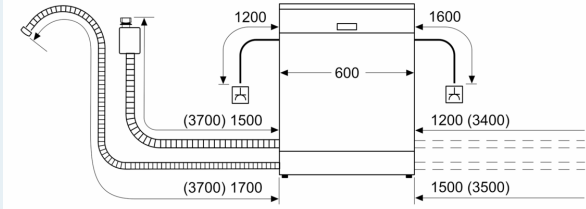

Abmessungen des Gerätes: 815 x 598 x 573 mm
Abmessungen des verpackten Gerätes: 870 x 670 x 655 mm

iQ300, Teilintegrierter Geschirrspüler, 60 cm, Edelstahl SN536S01KE

Ausstattung

- Integrierbar
- 6 Programme: Intensiv 70 °C, Auto 45-65 °C, Eco 50 °C, Glas 40 °C, 1h 65 °C, Vorspülen
- 3 Sonderfunktionen: VarioSpeedPlus, Intensive Zone, Extra Trocknen
- EasyClean
- 5 Reinigungstemperaturen
- speedMatic Hydrauliksystem
- dosierAssistent
- BLDC-Motor
- Aquasensor, Beladungssensor
- Reiniger-Automatik
- Wärmetauscher
- Wechselspül-Technik
- Regenerier-Elektronik
- Selbstreinigendes Sieb mit 3-fach Wellen-Filter
- Innenbehälter/Boden: Edelstahl/Polinox
- Elektronische Restzeit-Anzeige in Minuten
- Farbe Anzeige-Elemente: blau/weiß
- Startzeitvorwahl: 1-24 Stunden
- Salz-Nachfüllanzeige
- Klarspüler-Nachfüllanzeige
- VarioSchublade
- Höhenverstellbarer Oberkorb mit rackMatic (3-stufig)
- 2x Klappstacheln vorne li.
- 4x Klappstacheln geteilt
- Tassenablage im Oberkorb (2-teilig)
- aquaStop mit lebenslanger Garantie
- Tür mit Servo-Schloss
- Glasschon-System
- Von vorne verstellbarer hinterer Gerätefuß
- Inkl. Dampfschutz-Blech
- Gerätemaße (H x B x T): 81.5 cm x 59.8 cm x 57.3 cm

Leistung und Verbrauch

Programme und Sonderfunktionen

Spül- / Trocknungstechnologie

Korbsystem

Anzeige und Bedienung

Technische Informationen und Zubehör

Maße

Zubehör

- * Garantiebedingungen finden Sie unter A02

**iQ300, Teilintegrierter
Geschirrspüler, 60 cm, Edelstahl
SN536S01KE**

Maßzeichnungen

Maße in mm

⚡ Steckdose
() Werte mit Verlängerungssatz

Maße in mm