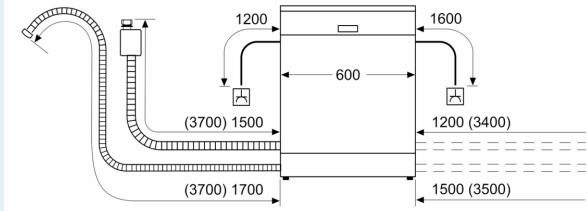

Technische Informationen und Zubehör

- aquaStop mit lebenslanger Garantie
- ja, mit Ventil
- Inkl. Sockelblech
- Trichter
- Inkl. Dampfschutz-Blech

Maße

- Gerätemaße (H x B x T): 81.5 cm x 59.8 cm x 57.3 cm

* Garantiebedingungen finden Sie unter A02

iQ700, Unterbau-Geschirrspüler,
60 cm, Edelstahl
SN47TS00CE

Maßzeichnungen

Maße in mm

⚡ Steckdose
() Werte mit Verlängerungssatz

Maße in mm