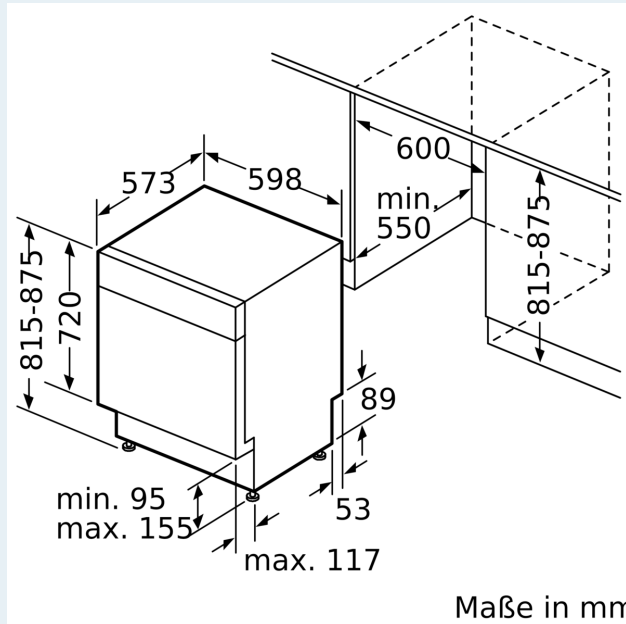

Technische Informationen und Zubehör

- aquaStop mit lebenslanger Garantie
- ja, mit Ventil
- Inkl. Sockelblech
- Trichter
- Inkl. Dampfschutz-Blech

Maße

- Gerätemaße (H x B x T): 81.5 cm x 59.8 cm x 57.3 cm

* Garantiebedingungen finden Sie unter A02

iQ700, Unterbau-Geschirrspüler,
60 cm, Edelstahl
SN47TS00CE

Maßzeichnungen

Maße in mm

⚡ Steckdose
() Werte mit Verlängerungssatz

Maße in mm