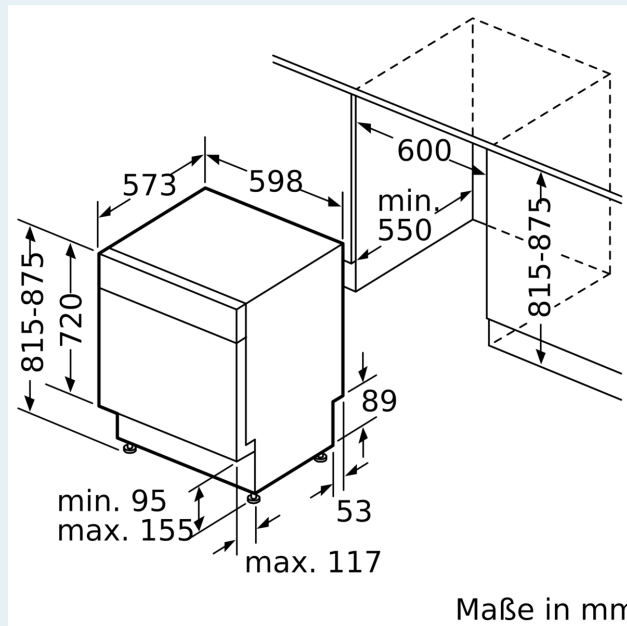

Maße

- Gerätemaße (H x B x T): 81.5 cm x 59.8 cm x 57.3 cm

¹ auf einer Energieeffizienzklassen-Skala von A bis G

²Energieverbrauch kWh/100 Betriebszyklen (im Programm Eco 50 °C)

³ Wasserverbrauch in Liter pro Betriebszyklus (im Programm Eco 50 °C)

⁴ Programmdauer im Programm Eco 50 °C

* Garantiebedingungen finden Sie unter A02

iQ300, Unterbau-Geschirrspüler,
60 cm, Edelstahl
SN43HS11TE

Maßzeichnungen

Maße in mm

⚡ Steckdose
() Werte mit Verlängerungssatz

Maße in mm