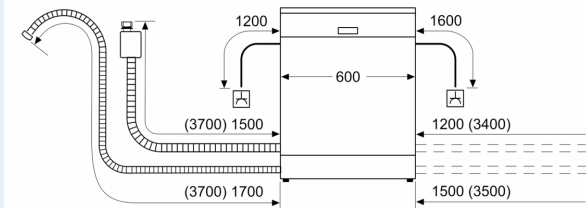

Maße

- Gerätemaße (H x B x T): 81.5 cm x 59.8 cm x 57.3 cm

¹ auf einer Energieeffizienzklassen-Skala von A bis G

²Energieverbrauch kWh/100 Betriebszyklen (im Programm Eco 50 °C)

³ Wasserverbrauch in Liter pro Betriebszyklus (im Programm Eco 50 °C)

⁴ Programmdauer im Programm Eco 50 °C

* Garantiebedingungen finden Sie unter A02

iQ300, Unterbau-Geschirrspüler,
60 cm, Edelstahl
SN43HS11TE

Maßzeichnungen

Maße in mm

⚡ Steckdose
() Werte mit Verlängerungssatz