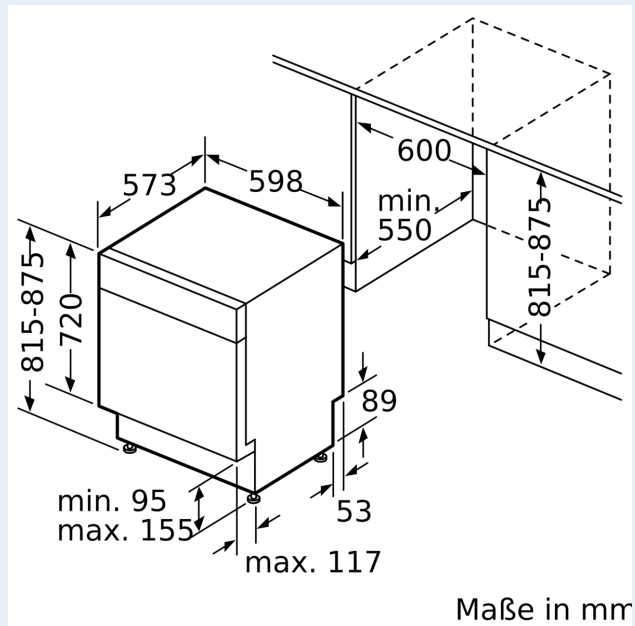

Ausstattung

Technische Daten

Energieeffizienzklasse:	D
.....	84 kWh
Höchste Anzahl von Maßgedecken (EU 2017/1369):	13
Wasserverbrauch in Litern im eco-Programm pro Betriebszyklus (EU 2017/1369):	9.0 l
Programmdauer (EU 2017/1369):	4:30 h
Geräuschwert:	42 dB(A) re 1 pW
Geräusch-Effizienzklasse:	B
Reinigungsstufe:	A
Wasserverbrauch:	9.0 l
Geschätzter Jahresverbrauch Wasser (bei 220 Standardprogrammen):	1980 l
Bauform:	Einbau
Arbeitsplatte abnehmbar:	Nein
Dekorrahmen/ -platte:	Möglich mit Zubehör
Höhe der Arbeitsplatte:	0 mm
Gerätehöhe:	815 mm
Höhenverstellbare Füße:	Ja - alle von vorne
Höhenverstellung max.:	60 mm
Verstellbarer Sockel:	Horizontal und Vertikal
Nettogewicht:	34.6 kg
Bruttogewicht:	36.5 kg
Anschlusswert:	2400 W
Absicherung:	10 A
Spannung:	220-240 V
Frequenz:	50; 60 Hz
Länge Anschlusskabel:	175.0 cm
Steckerart:	Schuko-/Gardy.m.Erdung
Länge Zulaufschlauch:	165 cm
Länge Ablaufschlauch:	190 cm
Durchlauferhitzer:	Ja
Beschreibung Wassersicherheitssystem:	3-fach Wasserschutz 24h
Kindersicherungseinrichtungen:	Tastensperre
Enthärtungsanlage:	Ja
Oberkorbttyp:	R2
Oberkorb verstellbar:	Rackmatic 3-stufig
Unterkorbttyp:	R2
3. Beladungsebene:	nachrüstbar
Zusätzlich erhältliches Zubehör:	SZ73640, SZ30BI01, SZ36DX02, SZ36RB04, SZ72010, SZ73000, SZ73001, SZ73051EU, SZ73300
Zusatzteile:	Dampfschutzblech
Anzahl an Maßgedecken:	13
Farbe:	Edelstahl
Gehäusefarbe/-material:	lackiert
Abmessungen des Gerätes:	815 x 598 x 573 mm
Abmessungen des verpackten Gerätes:	880 x 660 x 670 mm

Sonderzubehör

SZ73640	Korbeinsatz f.Langstielgläser
SZ30BI01	Verblendungsleisten Edelstahl 81,5 cm
SZ36DX02	Vario Schublade für Flex Körbe
SZ36RB04	3. Korb für flexComfort Pro
SZ72010	Schlauchverlängerung Zu- und Ablauf
SZ73000	Spülhilfe-Set
SZ73001	Silberglanzkassette
SZ73051EU	Netzkabel mit EU-Stecker 5m
SZ73300	Weinglas-Korb

iQ300, Unterbau-Geschirrspüler,
60 cm, Edelstahl
SN43HS02BD

Maßzeichnungen

Maße in mm

⊞ Steckdose
○ Werte mit Verlängerungssatz

Maße in mm