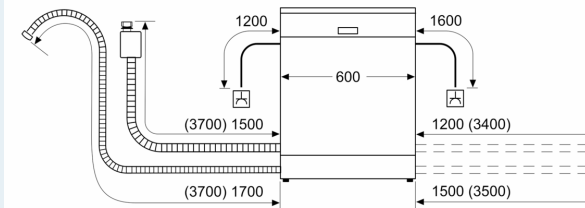

Ausstattung

Technische Daten

Energieeffizienzklasse:	D
.....	84 kWh
Höchste Anzahl von Maßgedecken (EU 2017/1369):	13
Wasserverbrauch in Litern im eco-Programm pro Betriebszyklus (EU 2017/1369):	9.0 l
Programmdauer (EU 2017/1369):	4:30 h
Geräuschwert:	42 dB(A) re 1 pW
Geräusch-Effizienzklasse:	B
Reinigungsstufe:	A
Wasserverbrauch:	9.0 l
Geschätzter Jahresverbrauch Wasser (bei 220 Standardprogrammen):	1980 l
Bauform:	Einbau
Arbeitsplatte abnehmbar:	Nein
Dekorrahmen/ -platte:	Möglich mit Zubehör
Höhe der Arbeitsplatte:	0 mm
Gerätehöhe:	815 mm
Höhenverstellbare Füße:	Ja - alle von vorne
Höhenverstellung max.:	60 mm
Verstellbarer Sockel:	Horizontal und Vertikal
Nettogewicht:	34.6 kg
Bruttogewicht:	36.5 kg
Anschlusswert:	2400 W
Absicherung:	10 A
Spannung:	220-240 V
Frequenz:	50; 60 Hz
Länge Anschlusskabel:	175.0 cm
Steckerart:	Schuko-/Gardy.m.Erdung
Länge Zulaufschlauch:	165 cm
Länge Ablaufschlauch:	190 cm
Durchlauferhitzer:	Ja
Beschreibung Wassersicherheitssystem:	3-fach Wasserschutz 24h
Kindersicherungseinrichtungen:	Tastensperre
Enthärtungsanlage:	Ja
Oberkorbttyp:	R2
Oberkorb verstellbar:	Rackmatic 3-stufig
Unterkorbttyp:	R2
3. Beladungsebene:	nachrüstbar
Zusätzlich erhältliches Zubehör:	SZ73640, SZ30BI01, SZ36DX02, SZ36RB04, SZ72010, SZ73000, SZ73001, SZ73051EU, SZ73300
Zusatzteile:	Dampfschutzblech
Anzahl an Maßgedecken:	13
Farbe:	Edelstahl
Gehäusefarbe/-material:	lackiert
Abmessungen des Gerätes:	815 x 598 x 573 mm
Abmessungen des verpackten Gerätes:	880 x 660 x 670 mm

Sonderzubehör

SZ73640	Korbeinsatz f.Langstielgläser
SZ30BI01	Verblendungsleisten Edelstahl 81,5 cm
SZ36DX02	Vario Schublade für Flex Körbe
SZ36RB04	3. Korb für flexComfort Pro
SZ72010	Schlauchverlängerung Zu- und Ablauf
SZ73000	Spülhilfe-Set
SZ73001	Silberglanzkassette
SZ73051EU	Netzkabel mit EU-Stecker 5m
SZ73300	Weinglas-Korb

iQ300, Unterbau-Geschirrspüler,
60 cm, Edelstahl
SN43HS02BD

Maßzeichnungen

Maße in mm

⊞ Steckdose
○ Werte mit Verlängerungssatz

Maße in mm