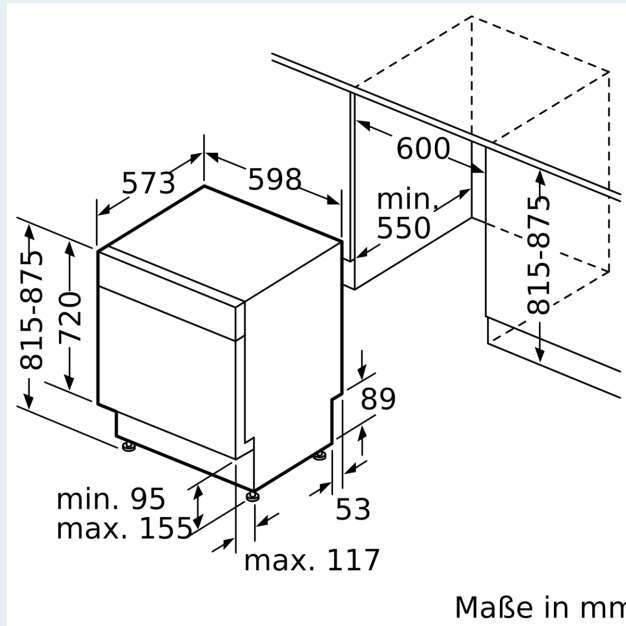

Maße

- Inkl. Sockelblech
- Inkl. Dampfschutz-Blech

Zubehör

- Gerätemaße (H x B x T): 81.5 cm x 59.8 cm x 57.3 cm

¹ auf einer Energieeffizienzklassen-Skala von A bis G

²Energieverbrauch kWh/100 Betriebszyklen (im Programm Eco 50 °C)

Maßzeichnungen

Maße in mm

⚡ Steckdose
() Werte mit Verlängerungssatz

Maße in mm