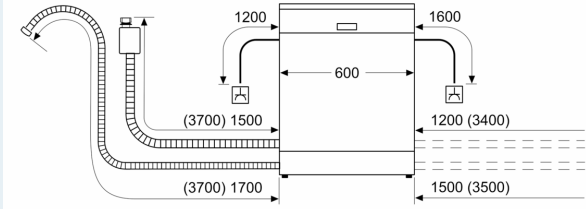

Maße

- Inkl. Sockelblech
- Inkl. Dampfschutz-Blech

Zubehör

- Gerätemaße (H x B x T): 81.5 cm x 59.8 cm x 57.3 cm

¹ auf einer Energieeffizienzklassen-Skala von A bis G

²Energieverbrauch kWh/100 Betriebszyklen (im Programm Eco 50 °C)

Maßzeichnungen

Maße in mm

⚡ Steckdose
() Werte mit Verlängerungssatz

Maße in mm