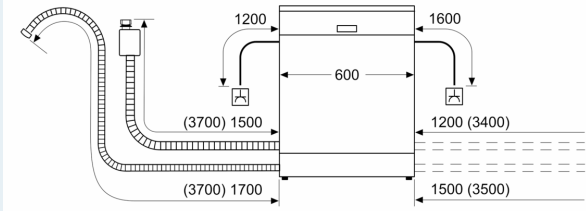

Maße

- Gerätemaße (H x B x T): 81.5 cm x 59.8 cm x 57.3 cm

¹ auf einer Energieeffizienzklassen-Skala von A bis G

²Energieverbrauch kWh/100 Betriebszyklen (im Programm Eco 50 °C)

³ Wasserverbrauch in Liter pro Betriebszyklus (im Programm Eco 50 °C)

⁴ Programmdauer im Programm Eco 50 °C

* Garantiebedingungen finden Sie unter A02

**iQ300, Unterbau-Geschirrspüler,
60 cm, Edelstahl
SN43ES12BE**

Maßzeichnungen

Maße in mm

⚡ Steckdose
() Werte mit Verlängerungssatz