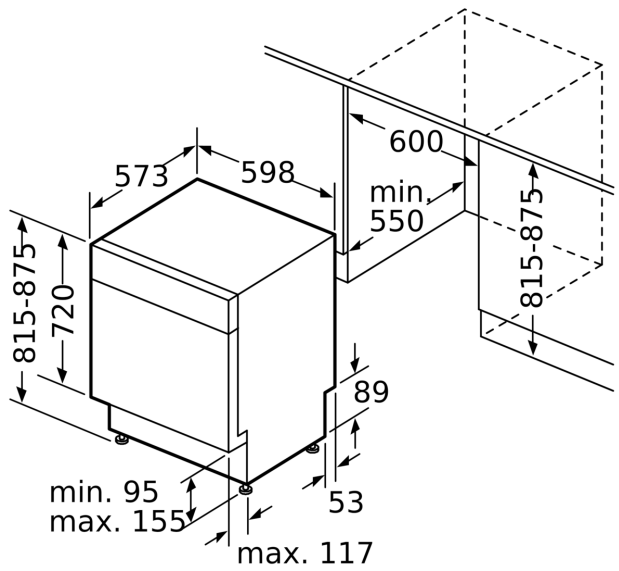

Maße

- Gerätemaße (H x B x T): 81.5 cm x 59.8 cm x 57.3 cm

¹ auf einer Energieeffizienzklassen-Skala von A bis G

²Energieverbrauch kWh/100 Betriebszyklen (im Programm Eco 50 °C)

³ Wasserverbrauch in Liter pro Betriebszyklus (im Programm Eco 50 °C)

⁴ Programmdauer im Programm Eco 50 °C

* Garantiebedingungen finden Sie unter A02

**iQ300, Unterbau-Geschirrspüler,
60 cm, Edelstahl
SN43ES12BE**

Maßzeichnungen

Maße in mm

⚡ Steckdose
() Werte mit Verlängerungssatz

Maße in mm