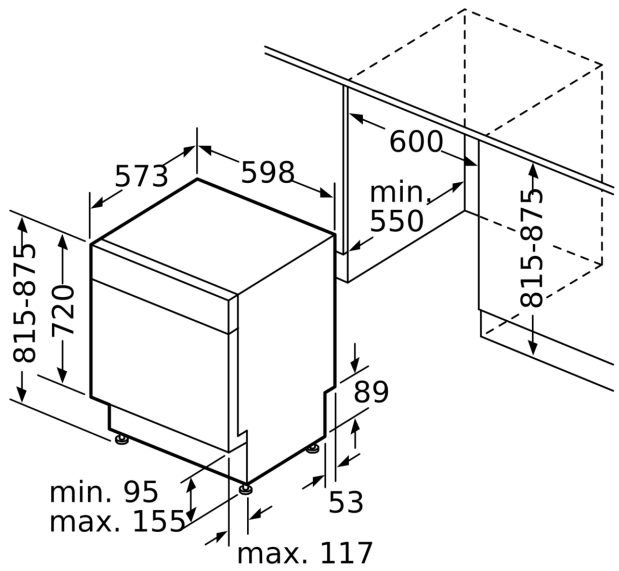

#### Maße

- Gerätemaße (H x B x T): 81.5 cm x 59.8 cm x 57.3 cm

<sup>1</sup> auf einer Energieeffizienzklassen-Skala von A bis G

<sup>2</sup>Energieverbrauch kWh/100 Betriebszyklen (im Programm Eco 50 °C)

Maßzeichnungen

Maße in mm

⚡ Steckdose  
( ) Werte mit Verlängerungssatz

Maße in mm