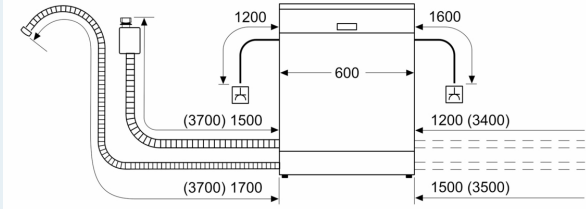

#### Maße

- Gerätemaße (H x B x T): 81.5 cm x 59.8 cm x 57.3 cm

<sup>1</sup> auf einer Energieeffizienzklassen-Skala von A bis G

<sup>2</sup>Energieverbrauch kWh/100 Betriebszyklen (im Programm Eco 50 °C)

Maßzeichnungen

Maße in mm

⚡ Steckdose  
( ) Werte mit Verlängerungssatz

Maße in mm