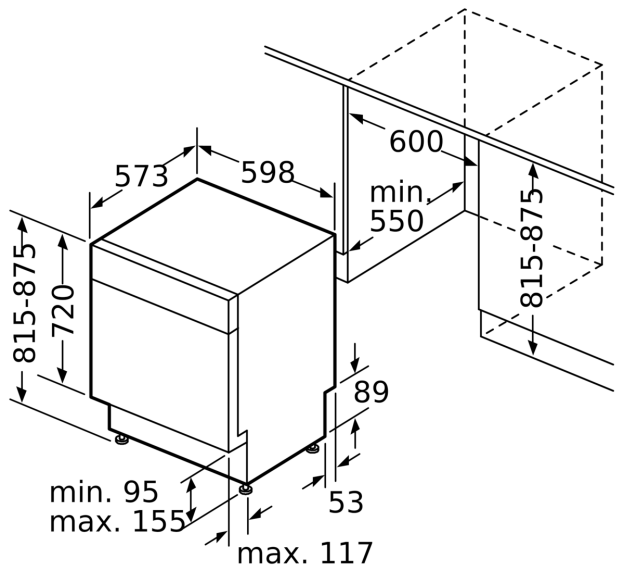

Maße

- Inkl. Sockelblech
- Trichter
- Inkl. Dampfschutz-Blech

Zubehör

- Gerätemaße (H x B x T): 81.5 cm x 59.8 cm x 57.3 cm

¹ auf einer Energieeffizienzklassen-Skala von A bis G

²Energieverbrauch kWh/100 Betriebszyklen (im Programm Eco 50 °C)

Maßzeichnungen

Maße in mm

⚡ Steckdose
() Werte mit Verlängerungssatz

Maße in mm