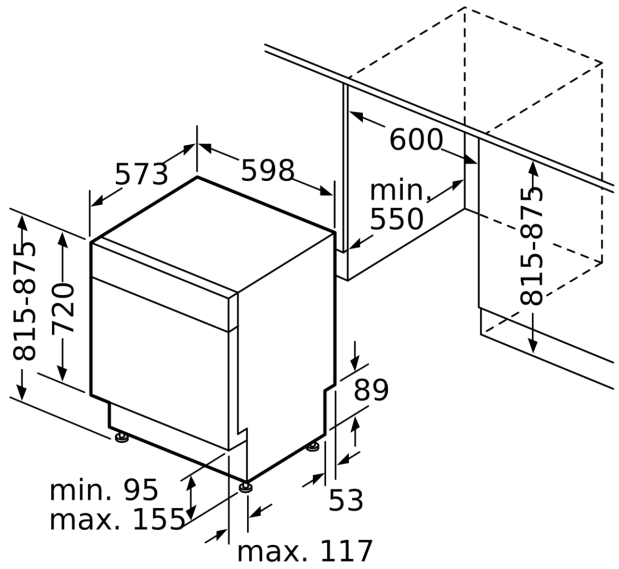

Maße

- Inkl. Sockelblech
- Trichter
- Inkl. Dampfschutz-Blech

Zubehör

- Gerätemaße (H x B x T): 81.5 cm x 59.8 cm x 57.3 cm

¹ auf einer Energieeffizienzklassen-Skala von A bis G

²Energieverbrauch kWh/100 Betriebszyklen (im Programm Eco 50 °C)

Maßzeichnungen

Maße in mm

⚡ Steckdose
() Werte mit Verlängerungssatz

Maße in mm