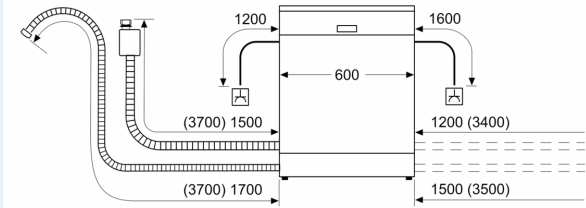

Maße

- Inkl. Sockelblech
- Trichter
- Inkl. Dampfschutz-Blech

Zubehör

- Gerätemaße (H x B x T): 81.5 cm x 59.8 cm x 57.3 cm

¹ auf einer Energieeffizienzklassen-Skala von A bis G

²Energieverbrauch kWh/100 Betriebszyklen (im Programm Eco 50 °C)

Maßzeichnungen

Maße in mm

⚡ Steckdose
() Werte mit Verlängerungssatz

Maße in mm