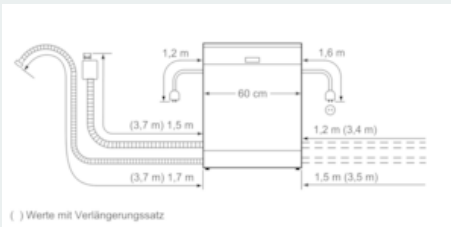

#### Maße

- Gerätemaße (H x B x T): 81,5 cm x 59,8 cm x 57,3 cm

iQ300, Unterbau-Geschirrspüler, 60  
cm,  
SN336W00TD

Maßzeichnungen

\* Durch höhenverstellbare Schraubfüße  
Sockelhöhe bei Gerätehöhe 815 95-165 mm  
Sockelhöhe bei Gerätehöhe 875 155-225 mm  
Maße in mm