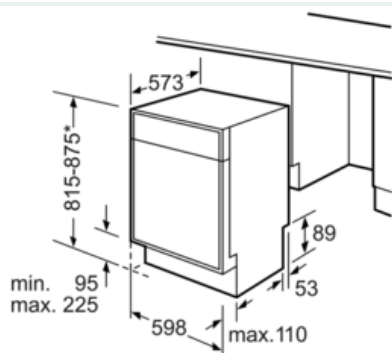

#### Maße

- Gerätemaße (H x B x T): 81,5 cm x 59,8 cm x 57,3 cm

iQ300, Unterbau-Geschirrspüler, 60  
cm,  
SN336W00TD

Maßzeichnungen

\* Durch höhenverstellbare Schraubfüße  
Sockelhöhe bei Gerätehöhe 815 95-165 mm  
Sockelhöhe bei Gerätehöhe 875 155-225 mm  
Maße in mm