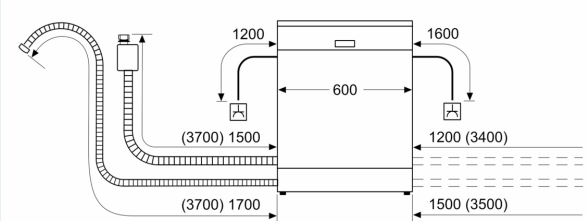

### Technische Informationen und Zubehör

- aquaStop mit lebenslanger Garantie
- Tastensperre
- Glasschon-System
- Gerätemaße (H x B x T): 84.5 cm x 60.0 cm x 60.0 cm

<sup>1</sup> auf einer Energieeffizienzklassen-Skala von A bis G

\* Garantiebedingungen finden Sie unter A02

iQ300, Freistehender  
Geschirrspüler, 60 cm, Weiß  
SN23HW36TE

Maße in mm

△ Steckdose  
( ) Werte mit Verlängerungssatz