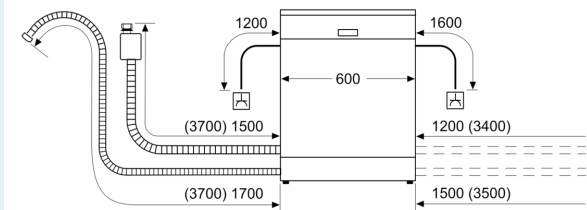

Ausstattung

Technische Daten

Energieeffizienzklasse:D
.....84 kWh
Höchste Anzahl von Maßgedecken (EU 2017/1369):13
Wasserverbrauch in Litern im eco-Programm pro Betriebszyklus (EU 2017/1369):9.0 l
Programmdauer (EU 2017/1369):4:30 h
Geräuschwert:42 dB(A) re 1 pW
Geräusch-Effizienzklasse:B
Reinigungs-kategorie:A
Wasserverbrauch:9.0 l
Geschätzter Jahresverbrauch Wasser (bei 220 Standardprogrammen):1980 l
Bauform:Freistehend
Arbeitsplatte abnehmbar:Ja
Dekorrahmen/ -platte:Möglich mit Zubehör
Höhe der Arbeitsplatte:30 mm
Gerätehöhe:845 mm
Höhenverstellbare Füße:Ja - alle
Höhenverstellung max.:20 mm
Verstellbarer Sockel:Nein
Nettogewicht:47.4 kg
Bruttogewicht:49.0 kg
Anschlusswert:2400 W
Absicherung:10 A
Spannung:220-240 V
Frequenz:50; 60 Hz
Länge Anschlusskabel:175.0 cm
Steckerart:Schuko-/Gardy.m.Erdung
Länge Zulaufschlauch:165 cm
Länge Ablaufschlauch:190 cm
Durchlauferhitzer:Ja
Beschreibung Wassersicherheitssystem:3-fach Wasserschutz 24h
Kindersicherungseinrichtungen:Tastensperre
Enthärtungsanlage:Ja
Oberkorbttyp:MID
Oberkorb verstellbar:Rackmatic 3-stufig
Unterkorbttyp:MID
3. Beladungsebene:Ohne
Zusätzlich erhältliches Zubehör:SZ72010, SZ73000, SZ73001, SZ73051EU, SZ73300, SZ73640
Zusatzteile:nein
Anzahl an Maßgedecken:13
Farbe:edelstahlfarbig lackiert
Gehäusefarbe/-material:Silver Inox
Arbeitsplattenfarbe/Arbeitsplattenwerkstoff:edelstahlfarbig lackiert
Abmessungen des Gerätes:845 x 600 x 600 mm
Abmessungen des verpackten Gerätes:880 x 660 x 680 mm

iQ300, Freistehender Geschirrspüler, 60 cm, Silver Inox SN23HI02KE

Maßzeichnungen

Maße in mm

⚡ Steckdose
() Werte mit Verlängerungssatz