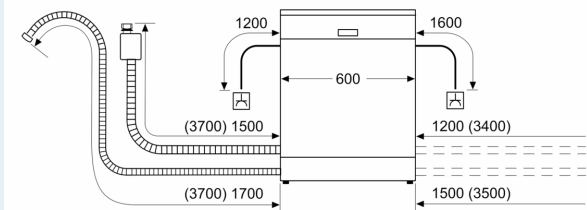

Ausstattung

Technische Daten

Energieeffizienzklasse:	C
.....	74 kWh
Höchste Anzahl von Maßgedecken (EU 2017/1369):	13
Wasserverbrauch in Litern im eco-Programm pro Betriebszyklus (EU 2017/1369):	9.5 l
Programmdauer (EU 2017/1369):	4:55 h
Geräuschwert:	44 dB(A) re 1 pW
Geräusch-Effizienzklasse:	B
Reinigungsstufe:	A
Wasserverbrauch:	9.5 l
Geschätzter Jahresverbrauch Strom (bei 220)	
Standardprogrammen:	180 kWh
Geschätzter Jahresverbrauch Wasser (bei 220	
Standardprogrammen):	2090 l
Bauform:	Freistehend
Arbeitsplatte abnehmbar:	Ja
Dekorrahmen/ - platte:	Möglich mit Zubehör
Höhe der Arbeitsplatte:	30 mm
Gerätehöhe:	845 mm
Höhenverstellbare Füße:	Ja - alle
Höhenverstellung max.:	20 mm
Verstellbarer Sockel:	Nein
Nettogewicht:	51.7 kg
Bruttogewicht:	53.3 kg
Anschlusswert:	2400 W
Absicherung:	10 A
Spannung:	220-240 V
Frequenz:	50; 60 Hz
Länge Anschlusskabel:	175.0 cm
Steckerart:	Schuko-/Gardy.m.Erdung
Länge Zulaufschlauch:	165 cm
Länge Ablaufschlauch:	190 cm
Durchlauferhitzer:	Ja
Beschreibung Wassersicherheitssystem:	3-fach Wasserschutz 24h
Kindersicherungseinrichtungen:	Tastensperre
Enthärtungsanlage:	Ja
Oberkorbttyp:	MID
Oberkorb verstellbar:	Rackmatic 3-stufig
Unterkorbttyp:	MID
3. Beladungsebene:	varioSchublade
Zusätzlich erhältliches Zubehör:	SZ72010, SZ73000, SZ73001, SZ73051EU, SZ73100, SZ73300, SZ73640
Zusatzteile:	nein
Anzahl an Maßgedecken:	13
Farbe:	edelstahlfarbig lackiert
Gehäusefarbe/-material:	Silver Inox
Arbeitsplattenfarbe/Arbeitsplattenwerkstoff:	edelstahlfarbig lackiert
Abmessungen des Gerätes:	845 x 600 x 600 mm
Abmessungen des verpackten Gerätes:	880 x 660 x 680 mm

Sonderzubehör

SZ72010	Schlauchverlängerung Zu- und Ablauf
SZ73000	Spülhilfe-Set
SZ73001	Silberglanzkassette
SZ73051EU	Netzkabel mit EU-Stecker 5m
SZ73100	Besteckkorb
SZ73300	Weinglas-Korb
SZ73640	Korbeinsatz f.Langstielgläser

iQ300, Freistehender Geschirrspüler, 60 cm, Silver Inox SN23E114VE

Maßzeichnungen

Maße in mm

⚡ Steckdose
() Werte mit Verlängerungssatz