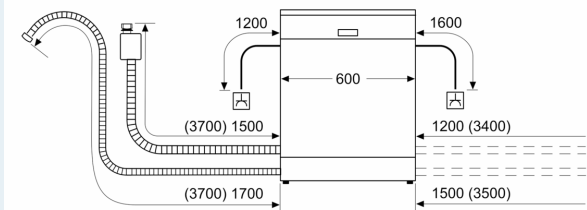

Maße

- Gerätemaße (H x B x T): 84.5 cm x 60.0 cm x 60.0 cm

¹ auf einer Energieeffizienzklassen-Skala von A bis G

²Energieverbrauch kWh/100 Betriebszyklen (im Programm Eco 50 °C)

³ Wasserverbrauch in Liter pro Betriebszyklus (im Programm Eco 50 °C)

⁴ Programmdauer im Programm Eco 50 °C

* Garantiebedingungen finden Sie unter A02

iQ300, Freistehender Geschirrspüler, 60 cm, Black inox SN23EC03ME

Maßzeichnungen

Maße in mm

⚡ Steckdose
() Werte mit Verlängerungssatz