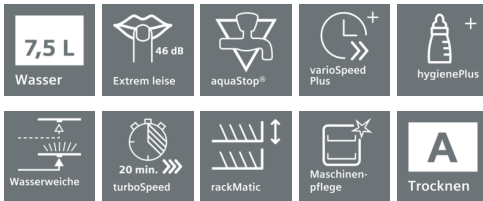

iQ300, Freistehender Geschirrspüler, 60 cm, weiß SN236W00GD

A++

varioSpeed Plus für bis zu 3x schneller reinigen und trocknen; Korbsysteme für unbegrenzte Beladungsmöglichkeiten mit höchstem Komfort.

- ✓ Energieeffizienzklasse A++: spült sehr effizient.
- ✓ Ein Knopfdruck - und das automatikProgramm steuert effizient den gesamten Spülprozess für glänzende Spülergebnisse.
- ✓ Bis zu 66% schneller zu glänzenden Spül- und Trocknungsergebnissen dank varioSpeed Plus.

- Startzeitvorwahl: 1-24 Stunden

Technische Informationen und Zubehör

- iQdrive-Motor
- Farbe Anzeige-Elemente: blau/weiß
- Innenbehälter/Boden: Edelstahl/Polinox

Maße

- Gerätemaße (H x B x T): 84,5 cm x 60,0 cm x 60,0 cm