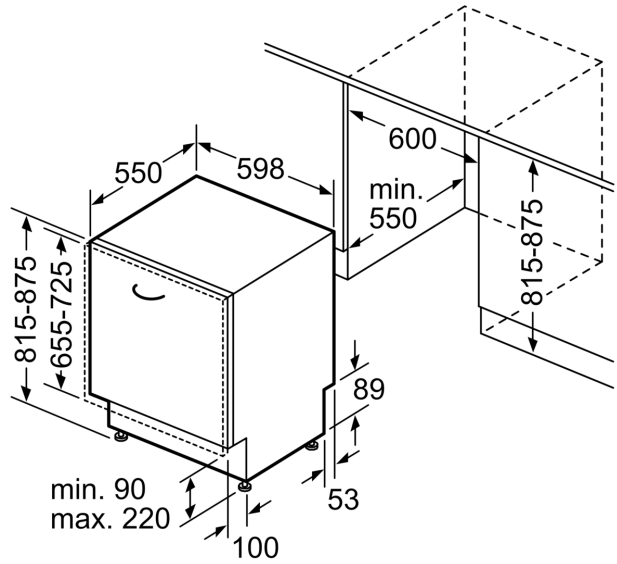

#### Maße

- Gerätemaße (H x B x T): 81.5 cm x 59.8 cm x 55.0 cm

<sup>1</sup> auf einer Energieeffizienzklassen-Skala von A bis G

<sup>2</sup>Energieverbrauch kWh/100 Betriebszyklen (im Programm Eco 50 °C)

Maße in mm

⚡ Steckdose  
( ) Werte mit Verlängerungssatz

Maße in mm