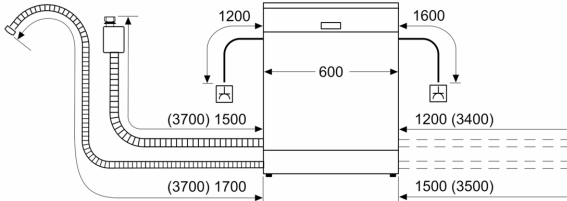

Serie 6, Vollintegrierter Geschirrspüler, 60 cm SMV6ECX00E

SGZ0BI01	Verblendungsleisten Edelstahl 81,5 cm
SGZ0IC00	Kleinteile-Halter für Oberkorb
SGZ1010	Schlauchverlängerung Zu- und Ablauf
SGZ8BI00	Verbindungsschiene für geteilte Fronten
SMZ1051EU	Netzkabel mit EU-Stecker 5m
SMZ2056	Vorsatztür Edelstahl
SMZ5003	Klappscharnier für hohe Korpusmaße
SMZ5035	Verblendungssatz Hocheinbau 81,5cm Höhe
SMZ5100	Vario-Besteckkorb
SMZ5300	Stielglas Korb

Energieeffizienzklasse:B
Energieverbrauch des Eco 50°C Programm pro 100 Betriebszyklen:	65 kWh
Anzahl Maßgedecke: 14
Wasserverbrauch: 9.0 l
Programmdauer: 3:35 h
Geräuschwert: 42 dB(A) re 1 pW
Geräusch-Effizienzklasse: B
Reinigungs-kategorie: A
Wasserverbrauch: 9.0 l
Geschätzter Jahresverbrauch Wasser (bei 220 Standardprogrammen): 1980 l
Bauform: Einbau
Arbeitsplatte abnehmbar: Nein
Dekorrahmen/ - platte: Möglich mit Zubehör
Höhe der Arbeitsplatte: 0 mm
Gerätehöhe: 815 mm
Höhenverstellbare Füße: Ja - alle von vorne
Höhenverstellung max.: 60 mm
Verstellbarer Sockel: Horizontal und Vertikal
Nettogewicht: 39.2 kg
Bruttogewicht: 41.0 kg
Anschlusswert: 2400 W
Absicherung: 10 A
Spannung: 220-240 V
Frequenz: 50; 60 Hz
Länge Anschlusskabel: 175.0 cm
Steckerart: Schuko-/Gardy mit Erdung
Länge Zulaufschlauch: 165 cm
Länge Ablaufschlauch: 190 cm
Durchlauferhitzer: Ja
Beschreibung Wassersicherheitssystem: 3-fach Wasserschutz 24h
Kindersicherung: Nein
Enthärtungsanlage: Ja
Oberkorbtyp: R3
Oberkorb verstellbar: Rackmatic 3-stufig
Unterkorbtyp: R3
3. Beladungsebene: Vario Schublade
Sonderzubehör: SGZ0BI01, SGZ0IC00, SGZ1010, SGZ8BI00, SMZ1051EU, SMZ2056, SMZ5003, SMZ5035, SMZ5100, SMZ5300
Zusatzteile: Dampfschutzblech
Anzahl an Maßgedecken: 14
Abmessungen des Gerätes: 815 x 598 x 550 mm
Abmessungen des verpackten Gerätes: 880 x 660 x 670 mm

**Serie 6, Vollintegrierter
Geschirrspüler, 60 cm
SMV6ECX00E**

Maße in mm

⚡ Steckdose
() Werte mit Verlängerungssatz

Maße in mm