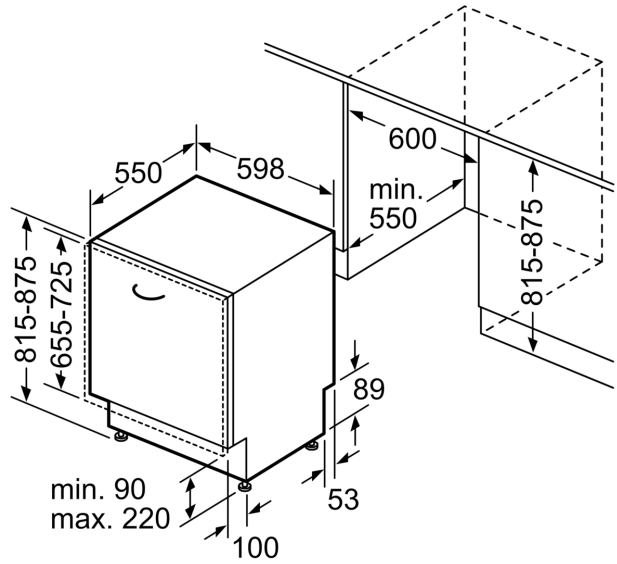

Energieeffizienzklasse:B
Energieverbrauch des Eco 50°C Programm pro 100 Betriebszyklen:	65 kWh
Anzahl Maßgedecke: 14
Wasserverbrauch: 9.0 l
Programmdauer: 3:35 h
Geräuschwert: 42 dB(A) re 1 pW
Geräusch-Effizienzklasse: B
Reinigungs-kategorie: A
Wasserverbrauch: 9.0 l
Geschätzter Jahresverbrauch Wasser (bei 220 Standardprogrammen): 1980 l
Bauform: Einbau
Arbeitsplatte abnehmbar: Nein
Dekorrahmen/ - platte: Möglich mit Zubehör
Höhe der Arbeitsplatte: 0 mm
Gerätehöhe: 815 mm
Höhenverstellbare Füße: Ja - alle von vorne
Höhenverstellung max.: 60 mm
Verstellbarer Sockel: Horizontal und Vertikal
Nettogewicht: 39.2 kg
Bruttogewicht: 41.0 kg
Anschlusswert: 2400 W
Absicherung: 10 A
Spannung: 220-240 V
Frequenz: 50; 60 Hz
Länge Anschlusskabel: 175.0 cm
Steckerart: Schuko-/Gardy mit Erdung
Länge Zulaufschlauch: 165 cm
Länge Ablaufschlauch: 190 cm
Durchlauferhitzer: Ja
Beschreibung Wassersicherheitssystem: 3-fach Wasserschutz 24h
Kindersicherung: Nein
Enthärtungsanlage: Ja
Oberkorbtyp: R3
Oberkorb verstellbar: Rackmatic 3-stufig
Unterkorbtyp: R3
3. Beladungsebene: Vario Schublade
Sonderzubehör: SGZ0BI01, SGZ0IC00, SGZ1010, SGZ8BI00, SMZ1051EU, SMZ2056, SMZ5003, SMZ5035, SMZ5100, SMZ5300
Zusatzteile: Dampfschutzblech
Anzahl an Maßgedecken: 14
Abmessungen des Gerätes: 815 x 598 x 550 mm
Abmessungen des verpackten Gerätes: 880 x 660 x 670 mm

**Serie 6, Vollintegrierter
Geschirrspüler, 60 cm
SMV6ECX00E**

Maße in mm

⚡ Steckdose
() Werte mit Verlängerungssatz

Maße in mm