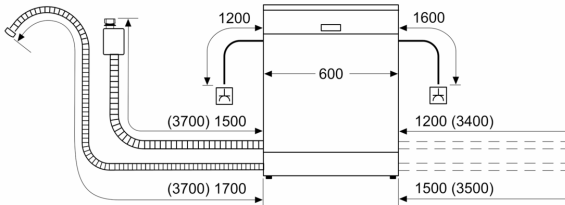

Technische Informationen und Zubehör

- AquaStop mit lebenslanger Garantie
- Glasschutz-Technik
- Trichter

Maße

- Gerätemaße (H x B x T): 84.5 cm x 60.0 cm x 60.0 cm

¹ auf einer Energieeffizienzklassen-Skala von A bis G

**Serie 6, Freistehender
Geschirrspüler, 60 cm, Weiß
SMS6ECW11E**

Maße in mm

⚡ Steckdose
() Werte mit Verlängerungssatz