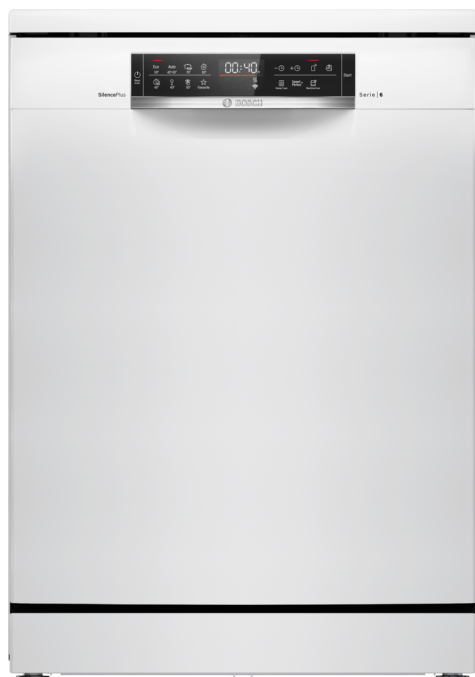

**Serie 6, Freistehender  
Geschirrspüler, 60 cm, Weiß  
SMS6ECW00E**

**Sonderzubehör**

SGZ0IC00	Kleinteile-Halter für Oberkorb
SGZ1010	Schlauchverlängerung Zu- und Ablauf
SMZ1051EU	Netzkabel mit EU-Stecker 5m
SMZ2014	Korbeinsatz f.Langstielgläser
SMZ5001	Baby-Zubehörset
SMZ5100	Vario-Besteckkorb
SMZ5300	Stielglas Korb

## Serie 6, Freistehender Geschirrspüler, 60 cm, Weiß SMS6ECW00E