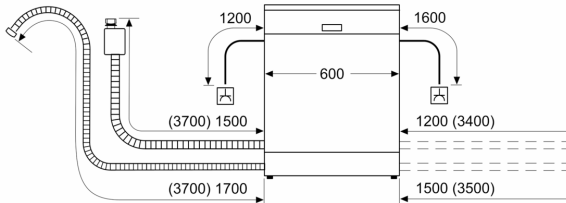

Maße

- Gerätemaße (H x B x T): 84.5 cm x 60.0 cm x 60.0 cm

¹ auf einer Energieeffizienzklassen-Skala von A bis G

²Energieverbrauch kWh/100 Betriebszyklen (im Programm Eco 50 °C)

³ Wasserverbrauch in Liter pro Betriebszyklus (im Programm Eco 50 °C)

⁴ Programmdauer im Programm Eco 50 °C

* Garantiebedingungen finden Sie unter A01

Serie 4, Freistehender Geschirrspüler, 60 cm, Silver Inox SMS4HVI00E

Maße in mm

⏏ Steckdose
() Werte mit Verlängerungssatz