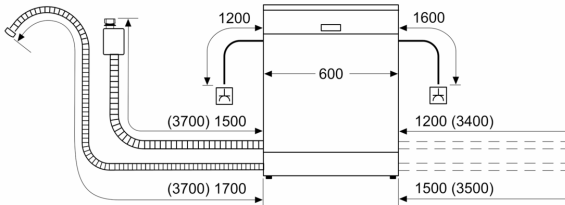

- VarioFlex-Korbssystem
- Höhenverstellbarer Oberkorb mit Rackmatic (3-stufig)
- Reibungsarme Rollen im Unterkorb
- Korbstopper (Rack Stopper) gegen ein Überrollen des Unterkorbes
- 2x Klappstacheln vorne li.
- 4x Klappstacheln geteilt
- Besteckablage im Oberkorb
- Vario-Besteckkorb im Unterkorb
- Tassenablage im Oberkorb (2-teilig)

Maße

- Gerätemaße (H x B x T): 84.5 cm x 60.0 cm x 60.0 cm

Serie 4, Freistehender Geschirrspüler, 60 cm, Silver Inox SMS4HTI00E

Maße in mm

⚡ Steckdose

() Werte mit Verlängerungssatz