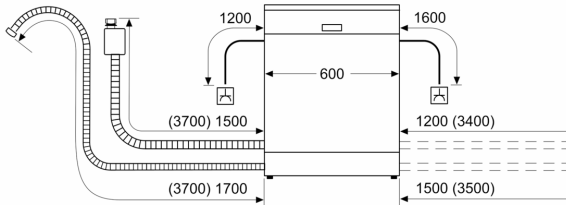

Serie 4, Freistehender Geschirrspüler, 60 cm, Weiß SMS4HMW06E

Technische Daten

| | |
|--|--|
| Energieeffizienzklasse: | D |
| Energieverbrauch des eco-Programms pro 100 Betriebszyklen: | 85 kWh |
| Höchste Anzahl von Maßgedecken: | 14 |
| Wasserverbrauch in Litern im eco-Programm pro Betriebszyklus: | 9.0 l |
| Programmdauer: | 4:30 h |
| Luftschallemissionen: | 42 dB(A) re 1 pW |
| Luftschallemissionsklasse: | B |
| Reinigungsklasse: | A |
| Wasserverbrauch: | 9.0 l |
| Geschätzter Jahresverbrauch Wasser (bei 220 Standardprogrammen): | 1980 l |
| Bauform: | Freistehend |
| Arbeitsplatte abnehmbar: | Ja |
| Dekorrahmen/ -platte: | Nicht enthalten |
| Höhe für Unterbau: | 30 mm |
| Gerätehöhe: | 845 mm |
| Höhenverstellbare Füße: | Ja - alle |
| Höhenverstellung max.: | 20 mm |
| Verstellbarer Sockel: | Nein |
| Nettogewicht: | 50.9 kg |
| Bruttogewicht: | 52.4 kg |
| Anschlusswert: | 2400 W |
| Absicherung: | 10 A |
| Spannung: | 220-240 V |
| Frequenz: | 50; 60 Hz |
| Länge Netzkabel: | 175.0 cm |
| Steckerart: | Schuko-/Gardy mit Erdung |
| Länge Zulaufschlauch: | 165 cm |
| Länge Ablaufschlauch: | 190 cm |
| Durchlauferhitzer: | Ja |
| Beschreibung Wassersicherheitssystem: | 3-fach Wasserschutz 24h |
| Kindersicherungseinrichtungen: | Tastensperre |
| Enthärtungsanlage: | Ja |
| Oberkorbtyp: | MID |
| Oberkorb verstellbar: | Rackmatic 3-stufig |
| Unterkorbtyp: | MID |
| 3. Beladungsebene: | VarioSchublade |
| Sonderzubehör: | SGZ1010, SMZ1051EU, SMZ2014, SMZ5000, SMZ5100, SMZ5300 |
| Zusatzteile: | nein |
| Anzahl an Maßgedecken: | 14 |
| Blendenfarbe: | weiß |
| Gehäusefarbe/-material: | Weiß |
| Arbeitsplattenfarbe/Arbeitsplattenwerkstoff: | weiß |
| Abmessungen des Gerätes: | 845 x 600 x 600 mm |
| Abmessungen des verpackten Gerätes: | 880 x 660 x 665 mm |

Serie 4, Freistehender Geschirrspüler, 60 cm, Weiß SMS4HMW06E

Maße in mm

⚡ Steckdose
() Werte mit Verlängerungssatz