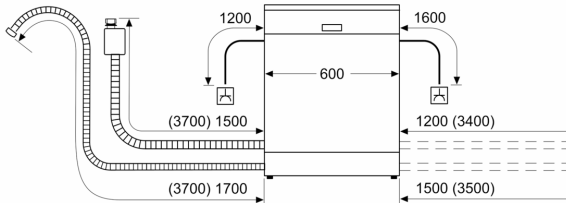

Technische Daten

Energieeffizienzklasse: D
.....85 kWh
Anzahl Maßgedecke: 14
Wasserverbrauch: 9.0 l
Programmdauer: 4:30 h
Luftschallemissionen (EU 2017/1369):42 dB(A) re 1 pW
Luftschallemissionsklasse (EU 2017/1369): B
Reinigungsklasse: A
Wasserverbrauch: 9.0 l
Geschätzter Jahresverbrauch Wasser (bei 220 Standardprogrammen): 1980 l
Bauform: Freistehend
Arbeitsplatte abnehmbar: Ja
Dekorrahmen/ - platte: Möglich mit Zubehör
Höhe der Arbeitsplatte: 30 mm
Gerätehöhe: 845 mm
Höhenverstellbare Füße: Ja - alle
Höhenverstellung max.: 20 mm
Verstellbarer Sockel: Nein
Nettogewicht: 50.6 kg
Bruttogewicht:52.1 kg
Anschlusswert:2400 W
Absicherung: 10 A
Spannung: 220-240 V
Frequenz: 50; 60 Hz
Länge Anschlusskabel: 175.0 cm
Steckerart:Schuko-/Gardy mit Erdung
Länge Zulaufschlauch: 165 cm
Länge Ablaufschlauch:190 cm
Durchlauferhitzer: Ja
Beschreibung Wassersicherheitssystem: 3-fach Wasserschutz 24h
Kindersicherung: Tastensperre
Enthärtungsanlage:Ja
Oberkorbttyp: LOW
Oberkorb verstellbar: Rackmatic 3-stufig
Unterkorbttyp: LOW
3. Beladungsebene: Vario Schublade
Sonderzubehör: SGZ1010, SMZ1051EU, SMZ2014, SMZ5000, SMZ5100, SMZ5300
Zusatzteile: nein
Anzahl an Maßgedecken: 14
Blendenfarbe: edelstahlfarbig lackiert
Gehäusefarbe/-material: Silver Inox
Arbeitsplattenfarbe/Arbeitsplattenwerkstoff:edelstahlfarbig lackiert
Abmessungen des Gerätes:845 x 600 x 600 mm
Abmessungen des verpackten Gerätes:875 x 655 x 670 mm

Serie 4, Freistehender Geschirrspüler, 60 cm, Silver Inox SMS4HMI07E

Maße in mm

⚡ Steckdose
() Werte mit Verlängerungssatz