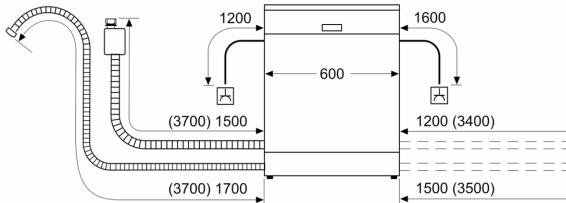

Serie 4, Freistehender Geschirrspüler, 60 cm, Silver Inox SMS4HMI06E

SGZ1010	Schlauchverlängerung Zu- und Ablauf
SMZ1051EU	Netzkabel mit EU-Stecker 5m
SMZ2014	Korbeinsatz f.Langstielgläser
SMZ5000	Spülhilfe-Set
SMZ5100	Vario-Besteckkorb
SMZ5300	Stielglas Korb

Energieeffizienzklasse: D
Energieverbrauch des Eco 50°C Programm pro 100 Betriebszyklen:	85 kWh
Anzahl Maßgedecke: 14
Wasserverbrauch: 9.0 l
Programmdauer: 4:30 h
Geräuschwert: 42 dB(A) re 1 pW
Geräusch-Effizienzklasse: B
Reinigungs-kategorie: A
Wasserverbrauch: 9.0 l
Geschätzter Jahresverbrauch Wasser (bei 220 Standardprogrammen): 1980 l
Bauform: Freistehend
Arbeitsplatte abnehmbar: Ja
Dekorrahmen/ -platte: Möglich mit Zubehör
Höhe der Arbeitsplatte: 30 mm
Gerätehöhe: 845 mm
Höhenverstellbare Füße: Ja - alle
Höhenverstellung max.: 20 mm
Verstellbarer Sockel: Nein
Nettogewicht: 50.6 kg
Bruttogewicht: 52.2 kg
Anschlusswert: 2400 W
Absicherung: 10 A
Spannung: 220-240 V
Frequenz: 50; 60 Hz
Länge Anschlusskabel: 175.0 cm
Steckerart: Schuko-/Gardy mit Erdung
Länge Zulaufschlauch: 165 cm
Länge Ablaufschlauch: 190 cm
Durchlauferhitzer: Ja
Beschreibung Wassersicherheitssystem: 3-fach Wasserschutz 24h
Kindersicherung: Tastensperre
Enthärtungsanlage: Ja
Oberkorbttyp: MID
Oberkorb verstellbar: Rackmatic 3-stufig
Unterkorbttyp: MID
3. Beladungsebene: Vario Schublade
Sonderzubehör: SGZ1010, SMZ1051EU, SMZ2014, SMZ5000, SMZ5100, SMZ5300
Zusatzteile: nein
Anzahl an Maßgedecken: 14
Blendenfarbe: edelstahlfarbig lackiert
Gehäusefarbe/-material: Silver Inox
Arbeitsplattenfarbe/Arbeitsplattenwerkstoff: edelstahlfarbig lackiert
Abmessungen des Gerätes: 845 x 600 x 600 mm
Abmessungen des verpackten Gerätes: 875 x 655 x 670 mm

Serie 4, Freistehender Geschirrspüler, 60 cm, Silver Inox SMS4HMI06E

Maße in mm

⏏ Steckdose
() Werte mit Verlängerungssatz