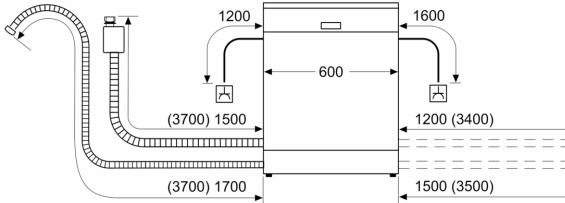

### Maße

- Gerätemaße (H x B x T): 84.5 cm x 60.0 cm x 60.0 cm

<sup>1</sup> auf einer Energieeffizienzklassen-Skala von A bis G

<sup>2</sup>Energieverbrauch kWh/100 Betriebszyklen (im Programm Eco 50 °C)

<sup>3</sup> Wasserverbrauch in Liter pro Betriebszyklus (im Programm Eco 50 °C)

**Serie 4, Freistehender  
Geschirrspüler, 60 cm, Weiß  
SMS4ETW00E**

Maße in mm

⏏ Steckdose

( ) Werte mit Verlängerungssatz