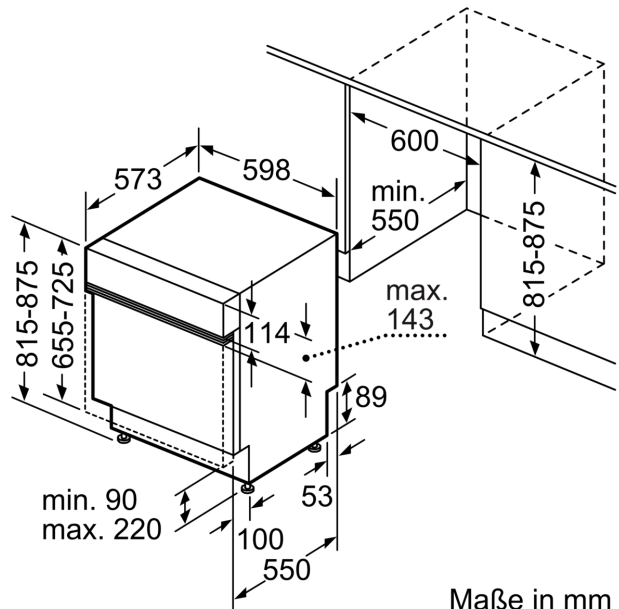

Maße

- Gerätemaße (H x B x T): 81.5 cm x 59.8 cm x 57.3 cm

¹ auf einer Energieeffizienzklassen-Skala von A bis G

²Energieverbrauch kWh/100 Betriebszyklen (im Programm Eco 50 °C)

³ Wasserverbrauch in Liter pro Betriebszyklus (im Programm Eco 50 °C)

⁴ Programmdauer im Programm Eco 50 °C

* Garantiebedingungen finden Sie unter A01

**Serie 2, Teilintegrierter
Geschirrspüler, 60 cm, Edelstahl
SMI2HVS02E**

Maße in mm

⚡ Steckdose
() Werte mit Verlängerungssatz

Maße in mm