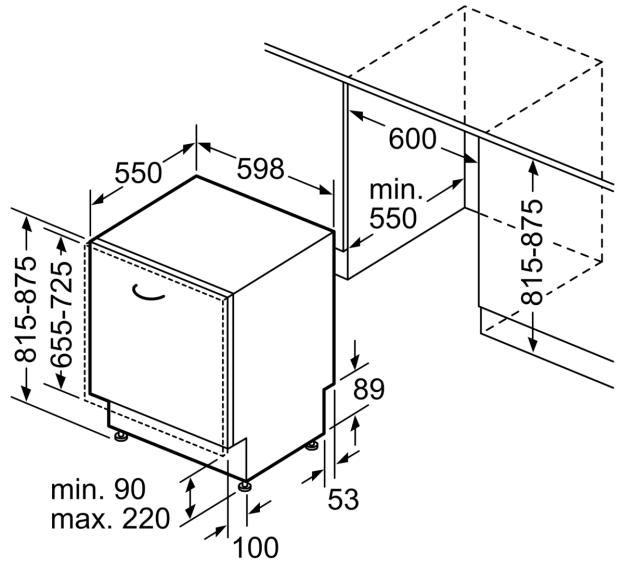

### Maße

- Gerätemaße (H x B x T): 81.5 cm x 59.8 cm x 55.0 cm

<sup>1</sup> auf einer Energieeffizienzklassen-Skala von A bis G

<sup>2</sup>Energieverbrauch kWh/100 Betriebszyklen (im Programm Eco 50 °C)

## Serie 8, Vollintegrierter Geschirrspüler, 60 cm SMD8TCX00D

Maße in mm

⚡ Steckdose  
( ) Werte mit Verlängerungssatz

Maße in mm