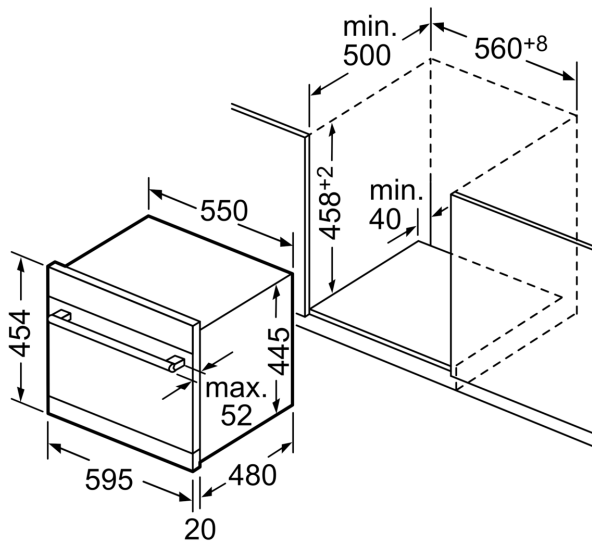

Technische Daten

Energieeffizienzklasse: F
.....	61 kWh
Anzahl Maßgedecke: 6
Wasserverbrauch: 8.0 l
Programmdauer: 3:55 h
Luftschallemissionen (EU 2017/1369):49 dB(A) re 1 pW
Luftschallemissionsklasse (EU 2017/1369): C
Reinigungsklasse: A
Wasserverbrauch: 8.0 l
Geschätzter Jahresverbrauch Strom (bei 220) Standardprogrammen:134 kWh
Geschätzter Jahresverbrauch Wasser (bei 220 Standardprogrammen):1760 l
Bauform: Einbau
Arbeitsplatte abnehmbar: Nein
Dekorrahmen/ - platte: Möglich mit Zubehör
Höhe der Arbeitsplatte:0 mm
Gerätehöhe: 454 mm
Verstellbarer Sockel: Nein
Nettogewicht: 22.0 kg
Bruttogewicht:24.6 kg
Anschlusswert:2400 W
Absicherung: 10 A
Spannung: 220-240 V
Frequenz: 50; 60 Hz
Länge Anschlusskabel: 175.0 cm
Steckerart:Schuko-/Gardy mit Erdung
Länge Zulaufschlauch: 165 cm
Länge Ablaufschlauch:215 cm
Durchlauferhitzer: Ja
Beschreibung Wassersicherheitssystem: 3-fach Wasserschutz 24h
Kindersicherung: Tastensperre
Enthärtungsanlage:Ja
Oberkorb verstellbar:Nein
Unterkorbtyp: Normal
3. Beladungsebene: Ohne
Sonderzubehör: HEZ860050, HEZ860060, SPZ5100, SGZ3003, SMZ1051EU
Zusatzteile:Edelstahleinbauleisten
Anzahl an Maßgedecken:6
Blendenfarbe:Edelstahl
Gehäusefarbe/-material:Edelstahl
Abmessungen des Gerätes:454 x 595 x 500 mm
Abmessungen des verpackten Gerätes:545 x 630 x 595 mm

Korbssystem

Anzeige und Bedienung

- Elektronische Restzeit-Anzeige in Minuten
- Startzeitvorwahl: 1-24 Stunden

Technische Informationen und Zubehör

- AquaStop mit lebenslanger Garantie
- Tastensperre
- Glasschutz-Technik
- Edelstahleinbauleisten
- Gerätemaße (H x B x T): 45.4 cm x 59.5 cm x 50.0 cm

* Garantiebedingungen finden Sie unter A01

**Serie 6,
Einbau-Modular-Geschirrspüler, 60
cm, Edelstahl
SKE52M75EU**

Maße in mm

Nominale Längen:	
AquaStop:	1,65 m
Ablaufschlauch:	2,25 m
Netzkabel:	1,70 m
Verlängerung:	
AquaStop:	2,20 m
Ablaufschlauch:	2,00 m