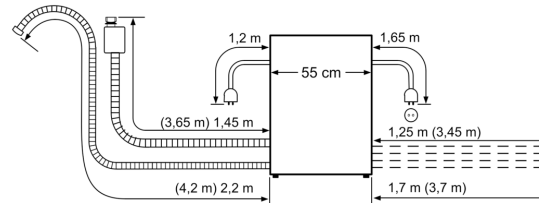

Technische Daten

Energieeffizienzklasse: F
.....	61 kWh
Anzahl Maßgedecke: 6
Wasserverbrauch: 8.0 l
Programmdauer: 3:55 h
Luftschallemissionen (EU 2017/1369):49 dB(A) re 1 pW
Luftschallemissionsklasse (EU 2017/1369): C
Reinigungsklasse: A
Wasserverbrauch: 8.0 l
Geschätzter Jahresverbrauch Strom (bei 220) Standardprogrammen:134 kWh
Geschätzter Jahresverbrauch Wasser (bei 220 Standardprogrammen):1760 l
Bauform: Einbau
Arbeitsplatte abnehmbar: Nein
Dekorrahmen/ - platte: Möglich mit Zubehör
Höhe der Arbeitsplatte:0 mm
Gerätehöhe: 454 mm
Verstellbarer Sockel: Nein
Nettogewicht: 22.0 kg
Bruttogewicht:24.6 kg
Anschlusswert:2400 W
Absicherung: 10 A
Spannung: 220-240 V
Frequenz: 50; 60 Hz
Länge Anschlusskabel: 175.0 cm
Steckerart:Schuko-/Gardy mit Erdung
Länge Zulaufschlauch: 165 cm
Länge Ablaufschlauch:215 cm
Durchlauferhitzer: Ja
Beschreibung Wassersicherheitssystem: 3-fach Wasserschutz 24h
Kindersicherung: Tastensperre
Enthärtungsanlage:Ja
Oberkorb verstellbar:Nein
Unterkorbtyp: Normal
3. Beladungsebene: Ohne
Sonderzubehör: HEZ860050, HEZ860060, SPZ5100, SGZ3003, SMZ1051EU
Zusatzteile:Edelstahleinbauleisten
Anzahl an Maßgedecken:6
Blendenfarbe:Edelstahl
Gehäusefarbe/-material:Edelstahl
Abmessungen des Gerätes:454 x 595 x 500 mm
Abmessungen des verpackten Gerätes:545 x 630 x 595 mm

Korbssystem

Anzeige und Bedienung

- Elektronische Restzeit-Anzeige in Minuten
- Startzeitvorwahl: 1-24 Stunden

Technische Informationen und Zubehör

- AquaStop mit lebenslanger Garantie
- Tastensperre
- Glasschutz-Technik
- Edelstahleinbauleisten
- Gerätemaße (H x B x T): 45.4 cm x 59.5 cm x 50.0 cm

* Garantiebedingungen finden Sie unter A01

**Serie 6,
Einbau-Modular-Geschirrspüler, 60
cm, Edelstahl
SKE52M75EU**

Maße in mm

Nominale Längen:	
AquaStop:	1,65 m
Ablaufschlauch:	2,25 m
Netzkabel:	1,70 m
Verlängerung:	
AquaStop:	2,20 m
Ablaufschlauch:	2,00 m