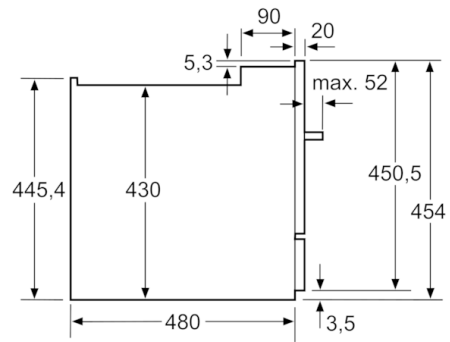

Maße

- Gerätemaße (H x B x T): 45.4 cm x 59.5 cm x 50.0 cm

Serie | 6, Einbau-Modular-Geschirrspüler, 60 cm, Edelstahl
SKE52M65EU

Nominale Längen:
 AquaStop: 1,65 m
 Ablaufschlauch: 2,25 m
 Netzkabel: 1,70 m

Verlängerung:
 AquaStop: 2,20 m
 Ablaufschlauch: 2,00 m

Maße in mm

Maße in mm

Maße in mm