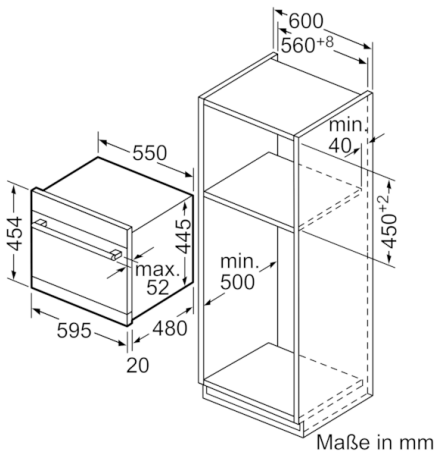

Maße

- Gerätemaße (H x B x T): 45.4 cm x 59.5 cm x 50.0 cm

Serie | 6, Einbau-Modular-Geschirrspüler, 60 cm, Edelstahl
SKE52M65EU

Nominale Längen:
 AquaStop: 1,65 m
 Ablaufschlauch: 2,25 m
 Netzkabel: 1,70 m

Verlängerung:
 AquaStop: 2,20 m
 Ablaufschlauch: 2,00 m

Maße in mm

Maße in mm

Maße in mm