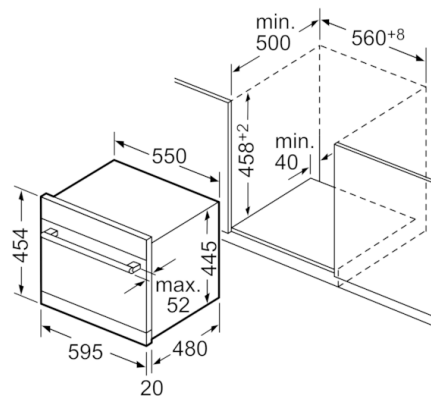

Maße

- Gerätemaße (H x B x T): 45.4 cm x 59.5 cm x 50.0 cm

Serie | 6, Einbau-Modular-Geschirrspüler, 60 cm, Edelstahl
SKE52M65EU

Nominale Längen:
 AquaStop: 1,65 m
 Ablaufschlauch: 2,25 m
 Netzkabel: 1,70 m

Verlängerung:
 AquaStop: 2,20 m
 Ablaufschlauch: 2,00 m

Maße in mm

Maße in mm

Maße in mm