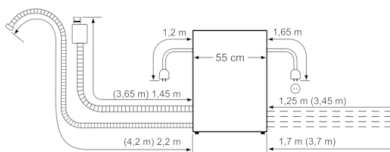

Maße

- Gerätemaße (H x B x T): 45.4 cm x 59.5 cm x 50.0 cm

Serie | 6, Einbau-Modular-Geschirrspüler, 60 cm, Edelstahl
SKE52M65EU

Nominale Längen:
 AquaStop: 1,65 m
 Ablaufschlauch: 2,25 m
 Netzkabel: 1,70 m

Verlängerung:
 AquaStop: 2,20 m
 Ablaufschlauch: 2,00 m

Maße in mm

Maße in mm

Maße in mm