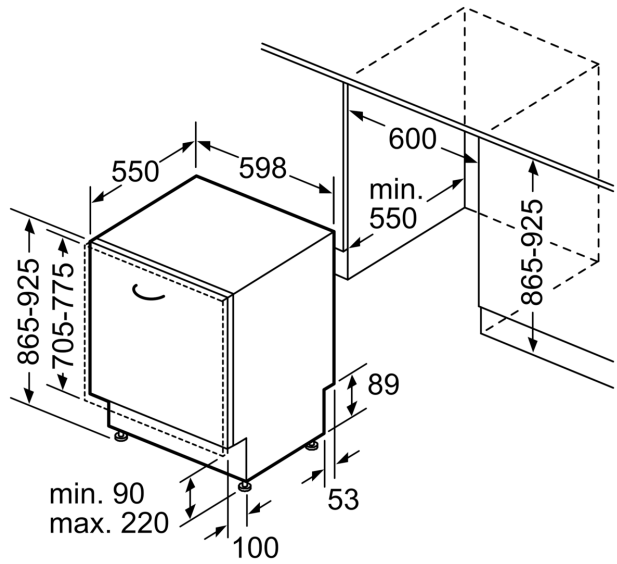

Technische Informationen und Zubehör

- AquaStop mit lebenslanger Garantie
- 2-fach drücken
- Türassistent
- ja, mit Ventil
- Trichter
- Inkl. Dampfschutz-Blech

Maße

- Gerätemaße (H x B x T): 86.5 cm x 59.8 cm x 55.0 cm

* Garantiebedingungen finden Sie unter A01

**Serie 8, Vollintegrierter
Geschirrspüler, 60 cm, XXL
SBD8TCX01E**

Maße in mm

⚡ Steckdose
() Werte mit Verlängerungssatz

Maße in mm