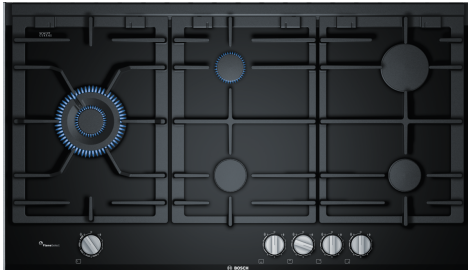

**Serie 8, Gaskochfeld, 90 cm,
Glaskeramik, Schwarz
PRS9A6B70D**

Sonderzubehör

- HEZ233720 WOK-Ring
- HEZ298105 Simmer plate
- HEZ298114 Espressokreuz

**Die Gas-Kochstelle aus Glaskeramik mit
FlameSelect: einfach zum perfekten
Ergebnis dank neun präzise definierten
Leistungsstufen.**

Technische Daten

Produktbezeichnung / -familie: Gas-Schaltermulde
 Bauform: Einbau
 Energiequelle: Gas
 Anzahl der Kochzonen: 5
 Bedienelemente: Schwertknebel
 Min. Nischenmaße für Installation (H x B x T): 45 x 850-852 x 490-502 mm
 916 mm
 Abmessungen des Gerätes: 59 x 916 x 527 mm
 Abmessungen des verpackten Gerätes: 170 x 1110 x 660 mm
 Nettogewicht: 18.9 kg
 Bruttogewicht: 21.3 kg
 Restwärmeanzeige: Ohne
 Lage der Steuerung: Vorne
 Hauptoberflächenmaterial: Glaskeramik
 Oberflächenfarbe: Schwarz, Alu, gebürstet
 Rahmenfarbe: Schwarz
 Länge Anschlusskabel: 150.0 cm
 Material Bedienelemente: Kunststoff
 Abgedichtete Herdplatte: Nein
 Art des Topfträgers: Gußtopfträger
 Leistung der 2.Kochzone (kW): 6.1 kW
 Leistung der 4.Kochzone (kW): 1.1 kW
 Leistung der 5.Kochzone (kW): 2.8 kW
 Anschlusswert: 1 W
 Gasanschlusswert: 13800 W
 Absicherung: 3 A
 Spannung: 220-240 V
 Frequenz: 50; 60 Hz
 Energiequelle: Gas
 Gasart: Erdgas H/E/(L) 20 (25) mbar
 Alternative Gasart: Flüssiggas 50 mbar (DE,AT,CH)
 Steckerart: Schuko-/Gardy mit Erdung
 Abmessungen des Gerätes (in): x x
 Abmessungen des verpackten Gerätes: 6.69 x 25.98 x 43.70
 Nettogewicht: 42.000 lbs
 Bruttogewicht: 47.000 lbs
 Anzahl der Kochzonen: 5
 Länge Anschlusskabel: 150.0 cm
 Min. Nischenmaße für Installation (H x B x T): 45 x 850-852 x 490-502 mm
 Abmessungen des Gerätes: 59 x 916 x 527 mm
 Abmessungen des verpackten Gerätes: 170 x 1110 x 660 mm
 Nettogewicht: 18.9 kg
 Bruttogewicht: 21.3 kg

**Serie 8, Gaskochfeld, 90 cm,
Glaskeramik, Schwarz
PRS9A6B70D**

**Die Gas-Kochstelle aus Glaskeramik mit
FlameSelect: einfach zum perfekten
Ergebnis dank neun präzise definierten
Leistungsstufen.**
