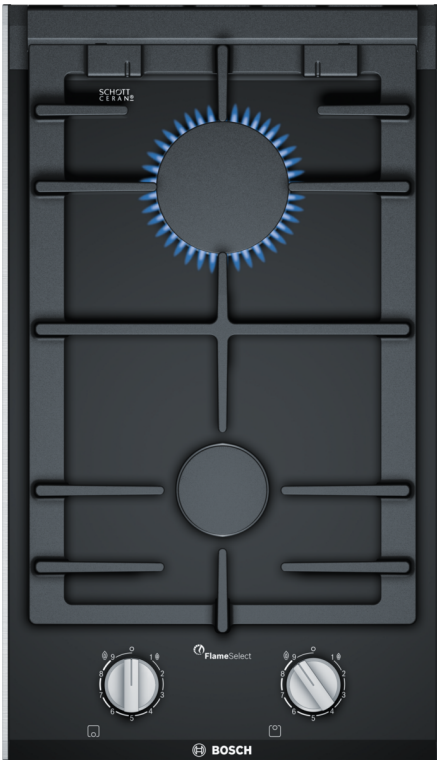

**Serie 8, Domino-Kochfeld, Gas, 30 cm, Glaskeramik, Schwarz PRB3A6B70D**

**Die Domino Gas-Kochstelle mit FlameSelect: einfach zum perfekten Ergebnis dank neun präzise definierten Leistungsstufen.**

- **FlameSelect:** immer genau die richtige Flammenstärke – mit neun vordefinierten Leistungsstufen.
- **Spülmaschinenfeste Topfträger:** das Kochfeld zu reinigen, war nie einfacher.
- **Bereit für Biomethan:** Ihr Gaskochfeld kann jetzt auch mit erneuerbarem Biomethangas befeuert werden.

**Technische Daten**

Produktbezeichnung / -familie: .....	Vario/Domino Gas-Schaltermulde
Bauform: .....	Einbau
Energiequelle: .....	Gas
Anzahl der Kochzonen: .....	2
Min. Nischenmaße für Installation (H x B x T): .....	45 x 270 x 490-500 mm
.....	306 mm
Abmessungen des Gerätes: .....	47 x 306 x 527 mm
Abmessungen des verpackten Gerätes: .....	190 x 380 x 580 mm
Nettogewicht: .....	6.7 kg
Bruttogewicht: .....	7.6 kg
Restwärmeanzeige: .....	Ohne
Lage der Steuerung: .....	Vorne
Hauptoberflächenmaterial: .....	Glaskeramik
Oberflächenfarbe: .....	Schwarz, Alu, gebürstet
Rahmenfarbe: .....	Schwarz
Länge Anschlusskabel: .....	100.0 cm
Anschlusswert: .....	1 W
Gasanschlusswert: .....	4700 W
Absicherung: .....	3 A
Spannung: .....	220-240 V
Frequenz: .....	50; 60 Hz

**Sonderzubehör**

- HEZ298105 Simmer plate
- HEZ298114 Espressokreuz
- HEZ394301 Verbindungsleiste

**Serie 8, Domino-Kochfeld, Gas, 30  
cm, Glaskeramik, Schwarz  
PRB3A6B70D**

**Die Domino Gas-Kochstelle mit  
FlameSelect: einfach zum perfekten  
Ergebnis dank neun präzise definierten  
Leistungsstufen.**