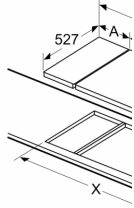

Technische Daten

Produktbezeichnung / -familie:	Vario/Domino Kochstelle Glas
Bauform:	Einbau
Energiequelle:	Elektrisch
Anzahl der Kochzonen:	2
Min. Nischenmaße für Installation (H x B x T):	38 x x mm
.....	306 mm
Abmessungen des Gerätes:	38 x 306 x 527 mm
Abmessungen des verpackten Gerätes:	120 x 380 x 590 mm
Nettogewicht:	4.5 kg
Bruttogewicht:	5.2 kg
Restwärmanzeige:	Getrennt
Lage der Steuerung:	Vorne
Hauptoberflächenmaterial:	Glaskeramik
Oberflächenfarbe:	Schwarz, Alu, gebürstet
Länge Anschlusskabel:	100.0 cm
Anschlusswert:	3500 W
Absicherung:	16 A
Spannung:	220-240 V
Frequenz:	50; 60 Hz

Sonderzubehör

- HEZ32WA00 Kabelloser Speisethermometer
- HEZ390090 Wok-Set 3-teilig
- HEZ394301 Verbindungsleiste

**Serie 6, Domino-Kochfeld, Elektro,
30 cm, Schwarz, Mit Rahmen
aufliegend
PKF375FP2E**

**Serie 6, Domino-Kochfeld, Elektro,
30 cm, Schwarz, Mit Rahmen
aufliegend
PKF375FP2E**

Maße in mm

Maße in mm
Bild zur Tabelle der
Ausschnittmaße

L	X
306	571
396	661

Bei Einba
nebenein
Montage:
Montage:
usw.)

Maße in mm

L	X
606	118
816	139
916	149

Bei Einba
nebenein
(HEZ394:

Maße in mm

L	X
606	876
816	1086
916	1186

Bei Einba
nebenein
(HEZ394:

Maße in mm

L	X
306	88
396	97

Bei Einba
nebenein
Montage:
Montage:
usw.)

Maße in mm

38 (l)
≥ 16 (C)
≥ 70 (

A: Minde
und W
B: Einba
C: Mit da
min. 2
für der