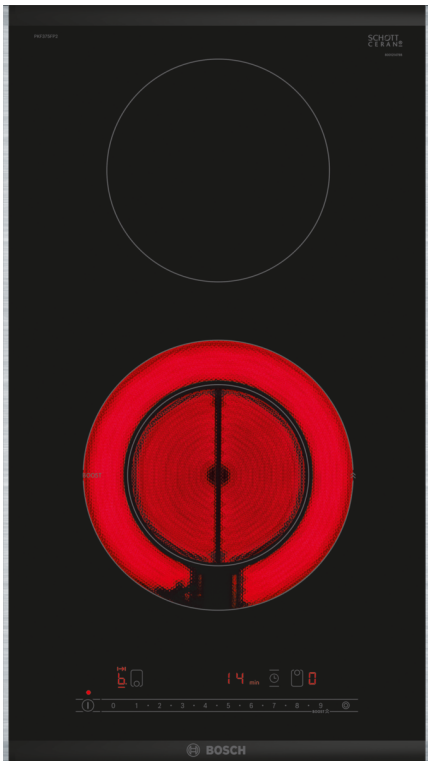

**Serie 6, Domino-Kochfeld, Elektro,
30 cm, Schwarz, Mit Rahmen
aufliegend
PKF375FP2E**

- **PowerBoost:** bis zu 20 % mehr Power auf dem Elektrokochfeld.
- **ReStart:** if something boils over, the cooktop automatically turns itself off and saves the last selected setting.

Technische Daten

Produktbezeichnung / -familie:	Vario/Domino Kochstelle Glas
Bauform:	Einbau
Energiequelle:	Elektrisch
Anzahl der Kochzonen:	2
Min. Nischenmaße für Installation (H x B x T):	38 x x mm
.....	306 mm
Abmessungen des Gerätes:	38 x 306 x 527 mm
Abmessungen des verpackten Gerätes:	120 x 380 x 590 mm
Nettogewicht:	4.5 kg
Bruttogewicht:	5.2 kg
Restwärmanzeige:	Getrennt
Lage der Steuerung:	Vorne
Hauptoberflächenmaterial:	Glaskeramik
Oberflächenfarbe:	Schwarz, Alu, gebürstet
Länge Anschlusskabel:	100.0 cm
Anschlusswert:	3500 W
Absicherung:	16 A
Spannung:	220-240 V
Frequenz:	50; 60 Hz

Sonderzubehör

- HEZ32WA00 Kabelloser Speisethermometer
- HEZ390090 Wok-Set 3-teilig
- HEZ394301 Verbindungsleiste

**Serie 6, Domino-Kochfeld, Elektro,
30 cm, Schwarz, Mit Rahmen
aufliegend
PKF375FP2E**

**Serie 6, Domino-Kochfeld, Elektro,
30 cm, Schwarz, Mit Rahmen
aufliegend
PKF375FP2E**