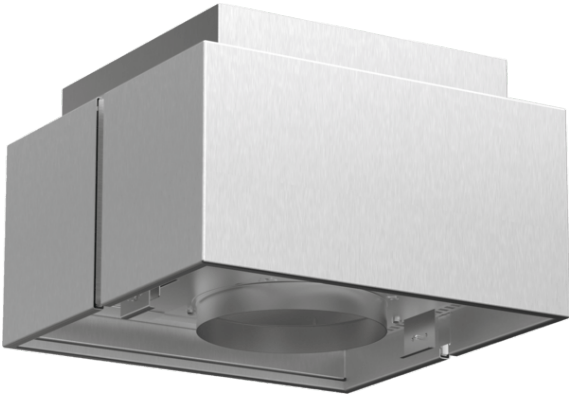

## Umluftmodul LZ57500

#### Technische Daten

Abmessungen des verpackten Gerätes (mm) : 270 x 520 x 610

Abmessung der Palette : 154.0 x 80.0 x 120.0

Anzahl Geräte pro Palette : 10

Nettogewicht (kg) : 5,647

Bruttogewicht (kg) : 7,9