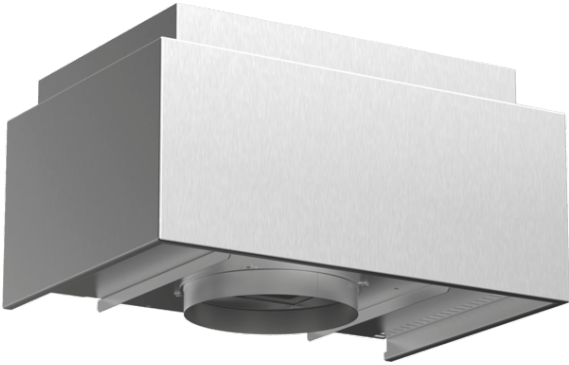

Umluftmodul LZ57300

Ausstattung

Technische Daten

Abmessungen des verpackten Gerätes (mm) : 290 x 394 x 542

Abmessung der Palette : 165.0 x 80.0 x 120.0

Anzahl Geräte pro Palette : 20

Nettogewicht (kg) : 4,887

Bruttogewicht (kg) : 6,5

Umluftmodul LZ57300

Ausstattung

Sonderzubehör

- # Für Umluftbetrieb
- # Kombinierbar mit Wandessen
- # Deutlich verbesserte Geruchsbeseitigung gegenüber konventionellem Umluft-Filtersystem
- # Geräuschreduzierung
- # Verlängertes Wechselintervall der Filtereinheit
- # Zur Montage auf dem Außenkanal oder Innenkanal von Wandessen
- # Bestehend aus Designblende, Wandhalterung, Aktivkohlefilter, flexiblem Schlauch und 2 Schlauchschellen

Umluftmodul LZ57300

Maßzeichnungen