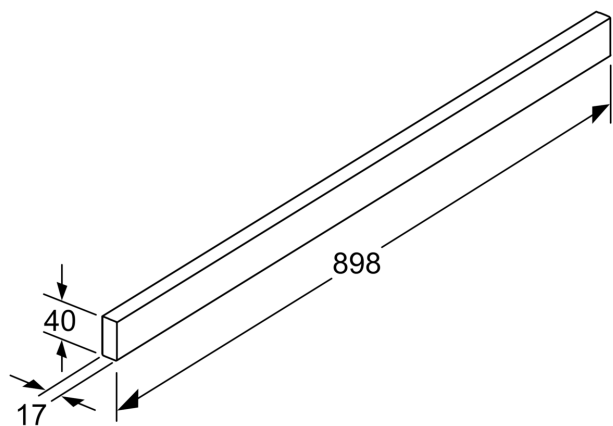

Griffleiste, Edelstahl LZ49551

✓ Passend für: 90 cm breite Flachschriftmauben

Ausstattung

Technische Daten

Abmessungen des verpackten Gerätes:75 x 120 x 1000 mm

Abmessung der Palette: 185.0 x 80.0 x 120.0

Verpackungsmenge pro Umkarton: 9

Anzahl Geräte pro Palette:126

Griffleiste, Edelstahl LZ49551

Ausstattung

Sonderzubehör

- Passend für: 90 cm breite Flachschrühäuben

Griffleiste, Edelstahl
LZ49551

Maßzeichnungen

Maße in mm