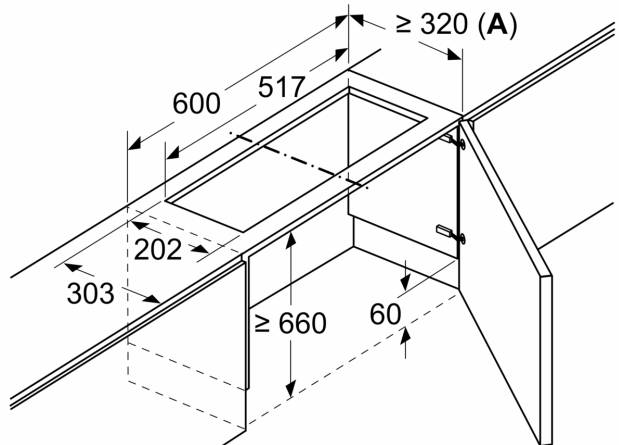

Ausstattung

Technische Daten

Abmessungen des verpackten Gerätes:85 x 525 x 630 mm
Abmessung der Palette: 140.0 x 80.0 x 120.0
Anzahl Geräte pro Palette:30
Nettogewicht: 2.8 kg
Bruttogewicht: 4.9 kg

Absenkrahmen LZ46600

Absenrahmen
LZ46600

Maßzeichnungen

Montage Flachschildhaube mit
Absenrahmen
Montage direkt an der Küchenwand

Maße in mm
Montage Flachschildhaube
mit Absenrahmen

A: siehe Kombinationstabelle

Maße in mm
**Montage Flachschildhaube mit Umluftset
und Absenrahmen**

A: Siehe Kombinationstabelle

Maßzeichnungen

Maße in mm
Kombinationstabelle für 60 cm Flachschirmhaube mit Absenkrahmen

Bauform des Geräts im Schrank	Geräte-Einbautiefe mit Absenkrahmen	Tiefe der Griffleiste (X)	Gesamt-Einbautiefe	Möbelkorpustiefe
Bauform A	301	17	318	≥ 320
	301	20	321	≥ 323
	301	31	332	≥ 334
Bauform B	301	31	332	≥ 334