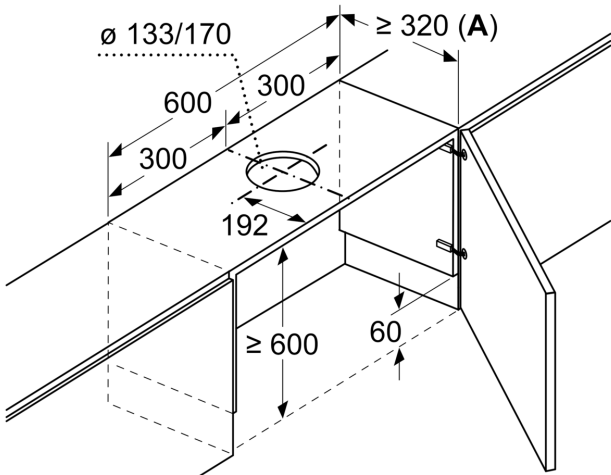

Ausstattung

Technische Daten

Abmessungen des verpackten Gerätes:85 x 525 x 630 mm
Abmessung der Palette: 140.0 x 80.0 x 120.0
Anzahl Geräte pro Palette:30
Nettogewicht: 2.8 kg
Bruttogewicht: 4.9 kg

Absenkrahmen LZ46600

Ausstattung

Sonderzubehör

- Kombinierbar mit Flachschrühhauben
- Der Absenkrahmen läßt die Flachschrühhaube komplett im Oberschrank verschwinden
- Montage direkt an die Küchenwand
- Passend für: 60 cm breite Flachschrühhauben

Absenrahmen
LZ46600

Maßzeichnungen

Montage Flachschildhaube mit
Absenrahmen
Montage direkt an der Küchenwand

Maße in mm
Montage Flachschildhaube
mit Absenrahmen

A: siehe Kombinationstabelle

Maße in mm
**Montage Flachschildhaube mit Umluftset
und Absenrahmen**

A: Siehe Kombinationstabelle

Maßzeichnungen

Maße in mm
Kombinationstabelle für 60 cm Flachschirmhaube mit Absenkrahmen

Bauform des Geräts im Schrank	Geräte-Einbautiefe mit Absenkrahmen	Tiefe der Griffleiste (X)	Gesamt-Einbautiefe	Möbelkorpustiefe
Bauform A	301	17	318	≥ 320
	301	20	321	≥ 323
	301	31	332	≥ 334
Bauform B	301	31	332	≥ 334