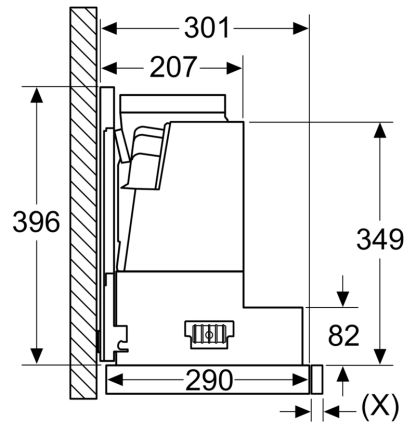

Maßzeichnungen

Maße in mm
Kombinationstabelle für 60 cm Flachschirmhaube mit Absenkrahmen

Bauform des Geräts im Schrank	Geräte-Einbautiefe mit Absenkrahmen	Tiefe der Griffleiste (X)	Gesamt-Einbautiefe	Möbelkorpustiefe
Bauform A	301	17	318	≥ 320
	301	20	321	≥ 323
	301	31	332	≥ 334
Bauform B	301	31	332	≥ 334

Bei Einsatz einer Nischenverkleidung >5 mm muss der Absenkrahmen unterfüttert werden. Die Möbelkorpustiefe muss dementsprechend angepasst werden.

Maße in mm Bauform A