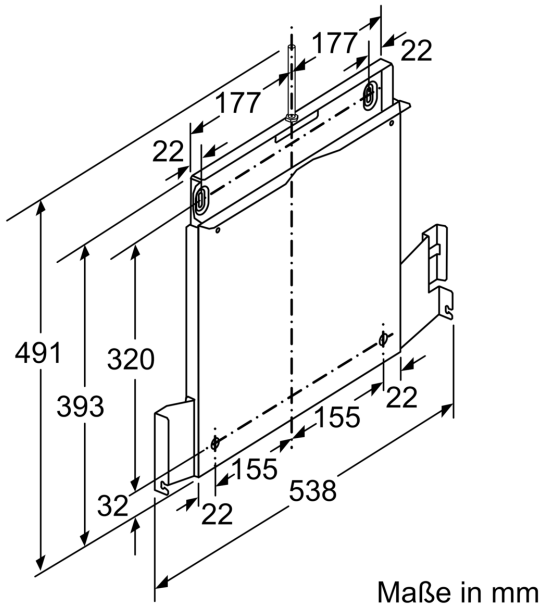

Absenrahmen
LZ46600

Maßzeichnungen