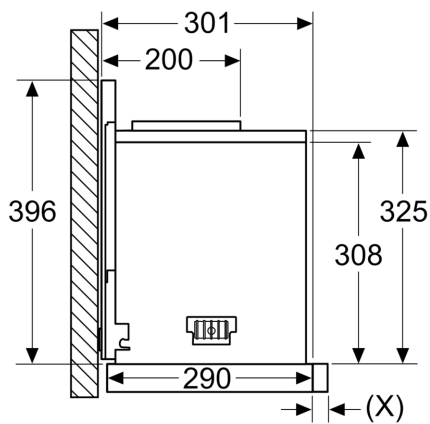

Maße in mm Bauform B