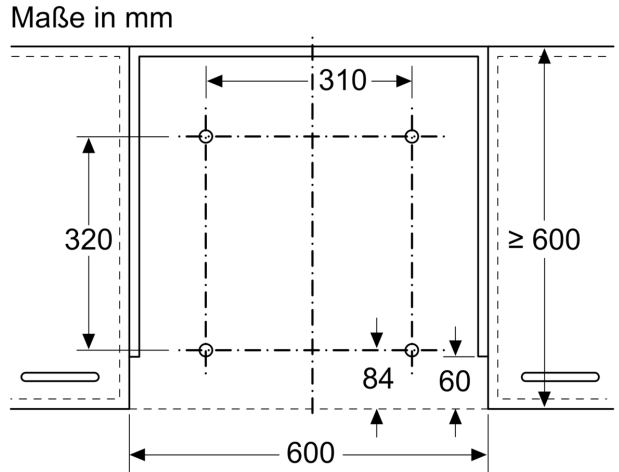

Ausstattung

Technische Daten

Abmessungen des verpackten Gerätes:85 x 525 x 630 mm
Abmessung der Palette: 140.0 x 80.0 x 120.0
Anzahl Geräte pro Palette:30
Nettogewicht: 2.8 kg
Bruttogewicht: 4.9 kg

Absenkrahmen LZ46600

Absenrahmen
LZ46600

Maßzeichnungen

Montage Flachschildhaube mit
Absenrahmen
Montage direkt an der Küchenwand

Maße in mm
Montage Flachschildhaube
mit Absenrahmen

A: siehe Kombinationstabelle

Maße in mm
**Montage Flachschildhaube mit Umluftset
und Absenrahmen**