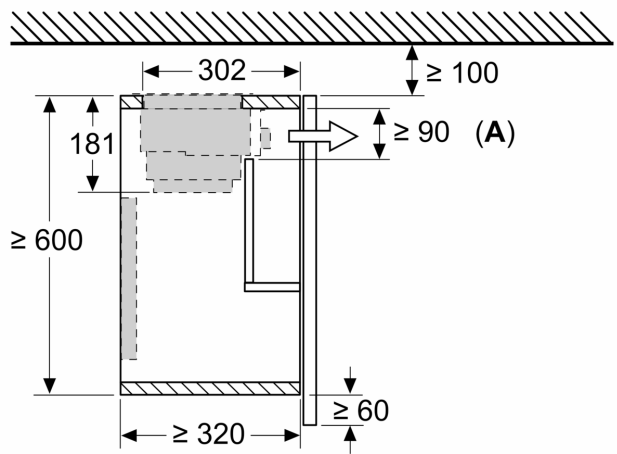

A: Siehe Kombinationstabelle

Maßzeichnungen

Maße in mm
Kombinationstabelle für 60 cm Flachschirmhaube mit Absenkrahmen

Bauform des Geräts im Schrank	Geräte-Einbautiefe mit Absenkrahmen	Tiefe der Griffleiste (X)	Gesamt-Einbautiefe	Möbelkorpustiefe
Bauform A	301	17	318	≥ 320
	301	20	321	≥ 323
	301	31	332	≥ 334
Bauform B	301	31	332	≥ 334

Bei Einsatz einer Nischenverkleidung >5 mm muss der Absenkrahmen unterfüttert werden. Die Möbelkorpustiefe muss dementsprechend angepasst werden.

Maße in mm Bauform A

Montage Flachschirmhaube mit Absenkrahmen - Möbelkorpustiefe laut Kombinationstabelle

Maße in mm Bauform B

Montage Flachschirmhaube mit Absenkrahmen - Möbelkorpustiefe laut Kombinationstabelle

Maße in mm Montage Flachschirmhaube mit Umluftset und Absenkrahmen

A: Filterwechsel