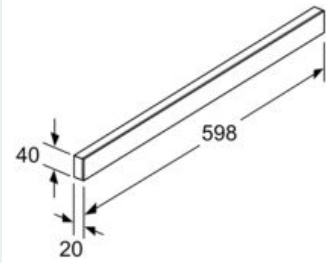

Griffleiste LZ46560

Ausstattung

Technische Daten

Abmessungen des verpackten Gerätes : 80 x 705 x 125

Abmessung der Palette : 185.0 x 80.0 x 120.0

Verpackungsmenge pro Umkarton : 9

Anzahl Geräte pro Palette : 189

Nettogewicht : 0,2

Bruttogewicht : 0,7

4 242003 730713

Griffleiste LZ46560

Ausstattung

Sonderzubehör

- # Passend für: 60 cm breite Flachschilder

Griffleiste LZ46560

Maßzeichnungen

Maße in mm