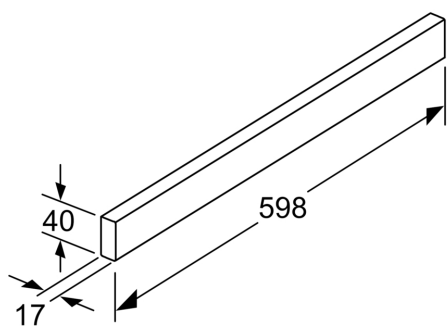

#### Technische Daten

Abmessungen des verpackten Gerätes: ..... 70x120x700 mm  
Abmessung der Palette: ..... 185.0 x 80.0 x 120.0  
Verpackungsmenge pro Umkarton: ..... 9  
Anzahl Geräte pro Palette: ..... 189  
Nettogewicht: ..... 0.3 kg  
Bruttogewicht: ..... 0.6 kg

### Ausstattung

- LZ46551
- Sonderzubehör**
- Passend für: 60 cm breite Flachschrühhauben

Griffleiste, Edelstahl  
LZ46551

Maßzeichnungen

Maße in mm