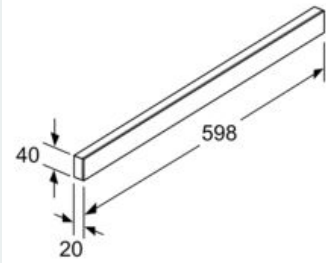

Griffleiste LZ46520

Ausstattung

Technische Daten

Abmessungen des verpackten Gerätes : 125 x 705 x 70

Abmessung der Palette : 190.0 x 80.0 x 120.0

Verpackungsmenge pro Umkarton : 9

Anzahl Geräte pro Palette : 189

Nettogewicht : 0,3

Bruttogewicht : 0,7

Griffleiste LZ46520

Ausstattung

Sonderzubehör

- # Passend für: 60 cm breite Flachschilder

Griffleiste LZ46520

Maßzeichnungen

Maße in mm