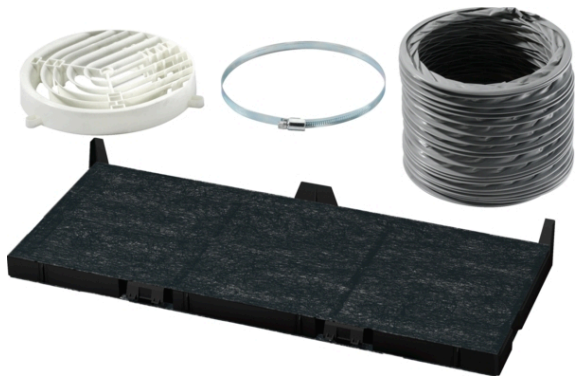

Standard Umluftset LZ45650

Ausstattung

Technische Daten

Abmessungen des verpackten Gerätes : 60 x 210 x 480

Abmessung der Palette : 140.0 x 80.0 x 120.0

Anzahl Geräte pro Palette : 140

Nettogewicht : 0,7

Bruttogewicht : 0,9

4 242003 730652

Standard Umluftset LZ45650

Ausstattung

Sonderzubehör

- # für Umluftbetrieb
- # Bestehend aus:
Aktivkohlefilter, Umlenkweiche, Flex-Schlauch ø150 mm, 800 mm lang, mit 2 Schlauchklemmen, Befestigungsmaterial