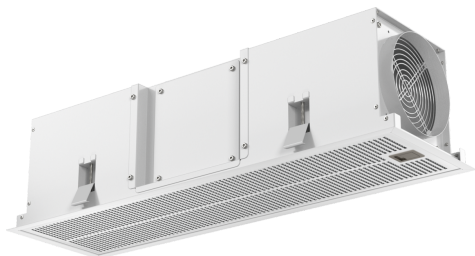

Clean Air Standard Umluftset LZ21JXC21

- ✓ für Umluftbetrieb
- ✓ Kombinierbar mit Deckenlüftungen
- ✓ Rohranschluss vorne, seitlich oder oben

Ausstattung

Technische Daten

Abmessungen des verpackten Gerätes:240 x 230 x 770 mm
Abmessung der Palette: 183.0 x 80.0 x 120.0
Anzahl Geräte pro Palette:35
Nettogewicht: 5.6 kg
Bruttogewicht: 7.0 kg

Clean Air Standard Umluftset LZ21JXC21

Ausstattung

Sonderzubehör

- für Umluftbetrieb
- Kombinierbar mit Deckenlüftungen
- Rohranschluss vorne, seitlich oder oben