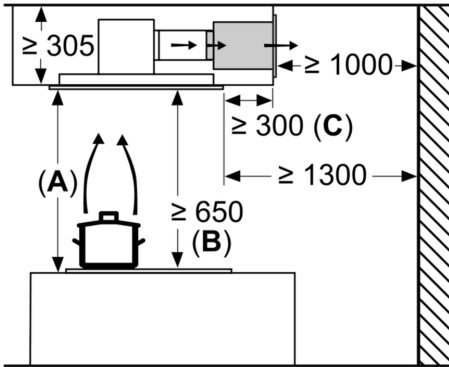

Clean Air Plus Umluftset
LZ21JCC26

Maßzeichnungen

Maße in mm
Umluft

- A:** Optimale Performance 700-1500
- B:** Ab Oberkante Topfräger
- C:** Der Abstand kann auf bis zu 70 mm verringert werden, sofern die Höhe der abgehängten Decke ≥ 340 mm beträgt.

Maße in mm
Umluft

- A:** Optimale Performance 700-1500
- B:** Ab Oberkante Topfräger

Maße in mm

Maße in mm