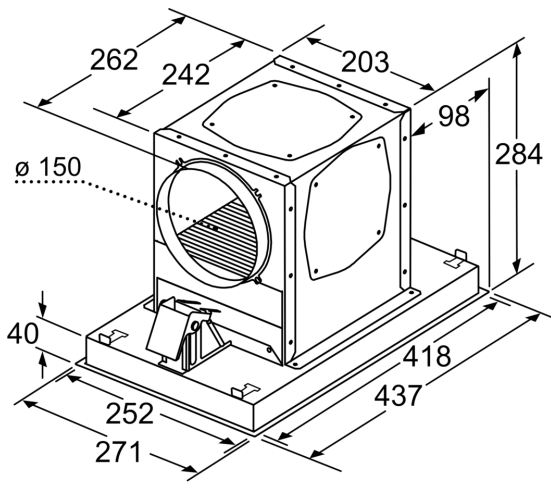

Clean Air Plus Umluftset
LZ21JCC26

Maßzeichnungen

Maße in mm
Umluft

- A:** Optimale Performance 700-1500
- B:** Ab Oberkante Topfräger
- C:** Der Abstand kann auf bis zu 70 mm verringert werden, sofern die Höhe der abgehängten Decke ≥ 340 mm beträgt.

Maße in mm
Umluft

- A:** Optimale Performance 700-1500
- B:** Ab Oberkante Topfräger

Maße in mm

Maße in mm