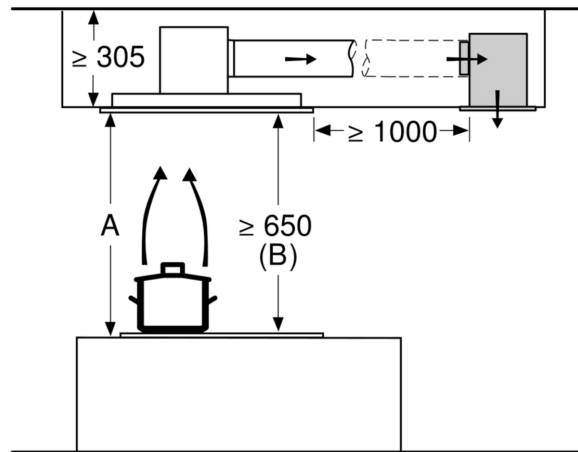

Clean Air Plus Umluftset
LZ21JCC26

Maßzeichnungen

Maße in mm
Umluft

- A:** Optimale Performance 700-1500
- B:** Ab Oberkante Topfräger
- C:** Der Abstand kann auf bis zu 70 mm verringert werden, sofern die Höhe der abgehängten Decke ≥ 340 mm beträgt.

Maße in mm
Umluft

- A:** Optimale Performance 700-1500
- B:** Ab Oberkante Topfräger

Maße in mm

Maße in mm