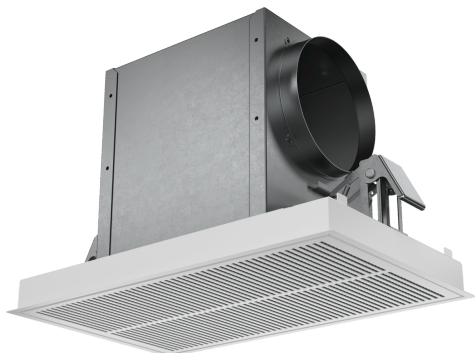

Clean Air Plus Umluftset LZ21JCC26

Ausstattung

Technische Daten

Abmessungen des verpackten Gerätes:440 x 400 x 600 mm
Abmessung der Palette: 150.0 x 80.0 x 120.0
Anzahl Geräte pro Palette:16
Nettogewicht: 4.2 kg
Bruttogewicht: 6.2 kg

Clean Air Plus Umluftset LZ21JCC26

Ausstattung

Sonderzubehör

- für Umluftbetrieb
- Kombinierbar mit Deckenlüftungen
- Geruchsreduzierung > 90 %
- Lebensdauer des Clean Air Plus Geruchsfilters 12 - 18 Monate.
- AntiFisch-Funktion: Besondere Imprägnierung gegen Fischgeruch.
- Anti-Pollen-Funktion: Der Filter hält 99 % der luftgetragenen Pollen zurück und deaktiviert im Filter zurückgehaltene Allergene
- Rohranschluss vorne, seitlich oder oben