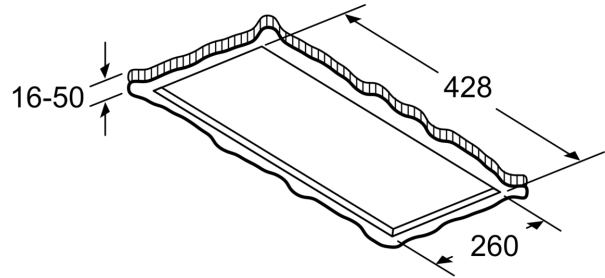

Clean Air Plus Umluftset
LZ21JCC26

Maßzeichnungen

Maße in mm
Umluft

- A:** Optimale Performance 700-1500
- B:** Ab Oberkante Topfräger
- C:** Der Abstand kann auf bis zu 70 mm verringert werden, sofern die Höhe der abgehängten Decke ≥ 340 mm beträgt.

Maße in mm
Umluft

- A:** Optimale Performance 700-1500
- B:** Ab Oberkante Topfräger

Maße in mm

Maße in mm