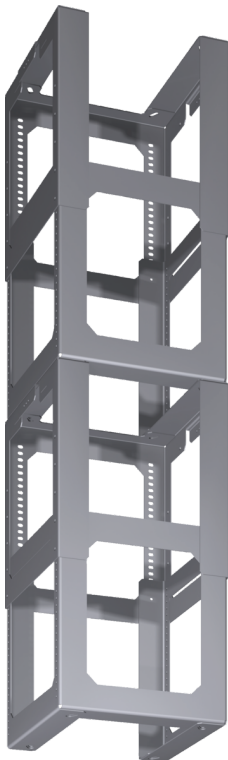

Montageturmverlängerung LZ12520

- ✓ Montageturmverlängerung für Inselesse
- ✓ Für eine Kaminhöhe von 1600 - 2000 mm. Die Gerätehöhe ist abhängig von der Bauform (Korpushöhe)

Ausstattung

Technische Daten

Abmessungen des verpackten Gerätes:360 x 360 x 460 mm
Abmessung der Palette: 196.0 x 80.0 x 120.0
Anzahl Geräte pro Palette:20
Nettogewicht: 6.5 kg
Bruttogewicht: 7.9 kg

Montageturmverlängerung LZ12520

Ausstattung

Sonderzubehör

- Montageturmverlängerung für Inselesse
- Für eine Kaminhöhe von 1600 - 2000 mm. Die Gerätehöhe ist abhängig von der Bauform (Korpushöhe)

Montageturmverlängerung LZ12520