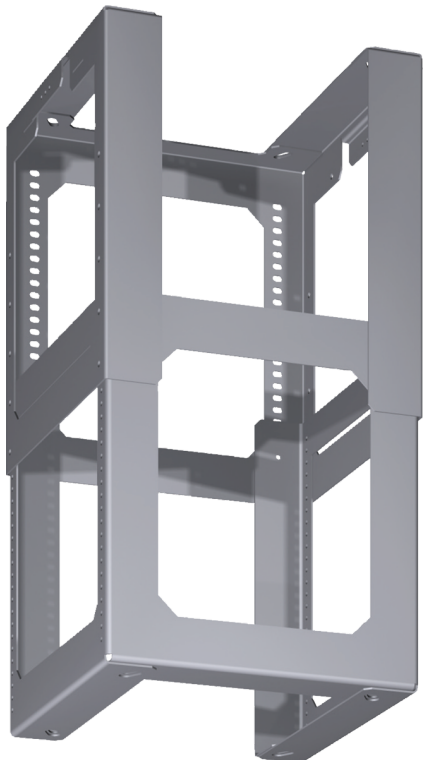

Montageturmverlängerung LZ12500

- ✓ Montageturmverlängerung für Inselesse
- ✓ Für eine Kaminhöhe von 1100 - 1500 mm. Die Gerätehöhe ist abhängig von der Bauform (Korpushöhe)

Ausstattung

Technische Daten

Abmessungen des verpackten Gerätes:365 x 360 x 460 mm
Abmessung der Palette: 100.0 x 80.0 x 120.0
Anzahl Geräte pro Palette:10
Nettogewicht: 3.2 kg
Bruttogewicht: 4.6 kg

Montageturmverlängerung LZ12500

Ausstattung

Sonderzubehör

- Montageturmverlängerung für Inselesse
- Für eine Kaminhöhe von 1100 - 1500 mm. Die Gerätehöhe ist abhängig von der Bauform (Korpushöhe)

Montageturmverlängerung LZ12500

Maßzeichnungen

* höhenverstellbar in
20 mm Abständen

Maße in mm