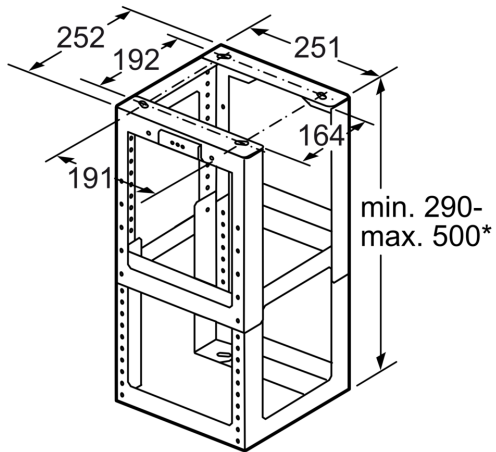

Montageturmverlängerung LZ12500

- ✓ Montageturmverlängerung für Inselesse
- ✓ Für eine Kaminhöhe von 1100 - 1500 mm. Die Gerätehöhe ist abhängig von der Bauform (Korpushöhe)

Ausstattung

Technische Daten

Abmessungen des verpackten Gerätes:365 x 360 x 460 mm
Abmessung der Palette: 100.0 x 80.0 x 120.0
Anzahl Geräte pro Palette:10
Nettogewicht: 3.2 kg
Bruttogewicht: 4.6 kg

Montageturmverlängerung LZ12500

Ausstattung

Sonderzubehör

- Montageturmverlängerung für Inselesse
- Für eine Kaminhöhe von 1100 - 1500 mm. Die Gerätehöhe ist abhängig von der Bauform (Korpushöhe)

Montageturmverlängerung LZ12500

Maßzeichnungen

* höhenverstellbar in
20 mm Abständen

Maße in mm