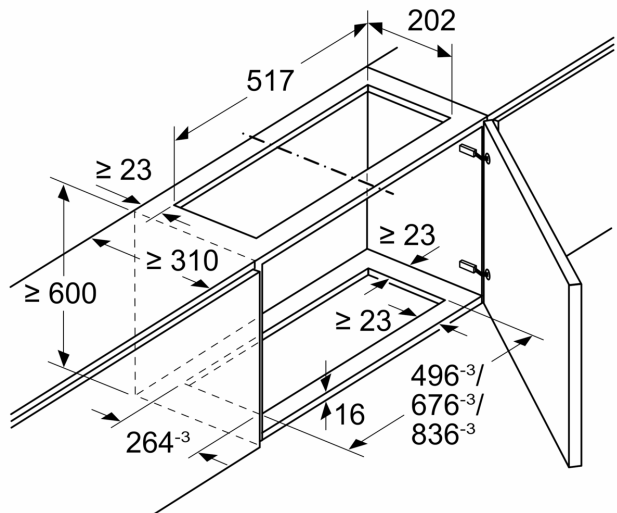

**Clean Air Plus Umluftset
LZ11IXC16**

Maßzeichnungen

Maße in mm
Montage Lüfterbaustein mit Umluftset

A: Flexschlauch

Maße in mm
Montage Lüfterbaustein mit Umluftset

Maße in mm
**Montage Flachschirmhaube mit Umluftset
und Absenkrahmen**