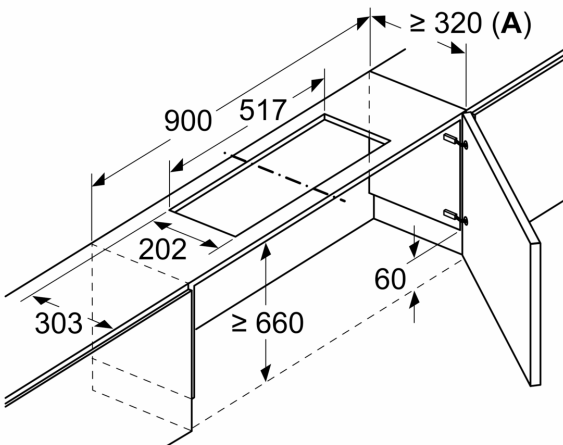

**Clean Air Plus Umluftset
LZ11IXC16**

Maßzeichnungen

Maße in mm
Montage Lüfterbaustein mit Umluftset

A: Flexschlauch

Maße in mm
Montage Lüfterbaustein mit Umluftset

Maße in mm
**Montage Flachschirmhaube mit Umluftset
und Absenkrahmen**