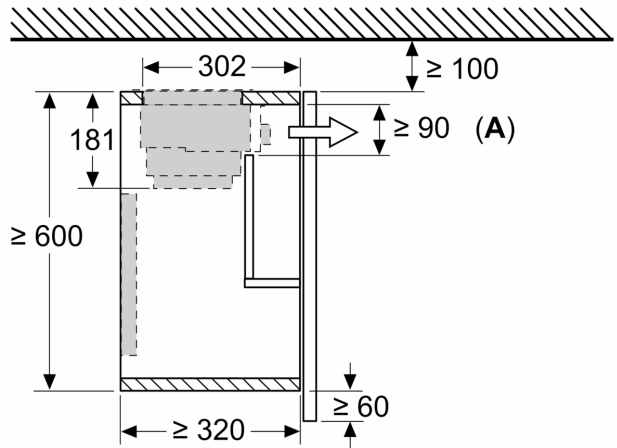

Maße in mm
Montage Flachschildhaube mit Umluftset

Einsatz eines Umluftsets bei Schränken mit Quertraverse (Lifttür) nicht möglich

Maßzeichnungen

Maße in mm
Montage Flachschildhaube mit Umluftset

Einsatz eines Umluftsets bei Schränken mit Quertraverse (Lifftür) nicht möglich

Maße in mm
Montage Flachschildhaube mit Umluftset und Absenkrahmen

A: Filterwechsel

Maße in mm
Montage integrierte Designhaube mit Umluftset

A: Flexschlauch
 B: Gerätehöhe

Maße in mm
Montage integrierte Designhaube mit Umluftset