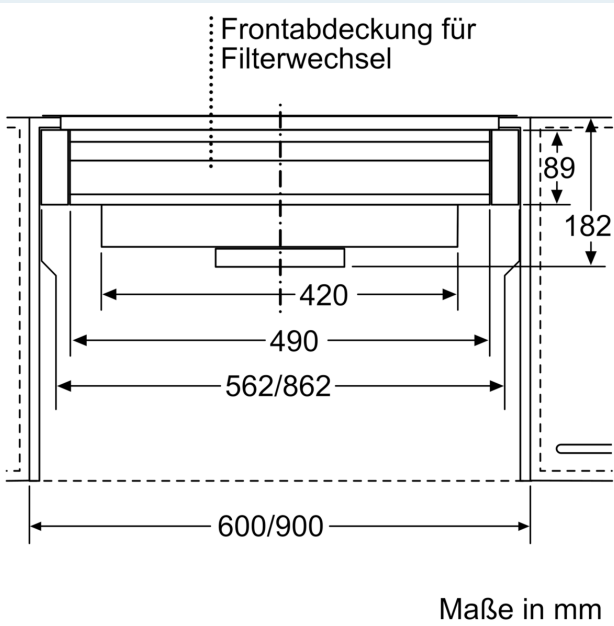

**Clean Air Plus Umluftset
LZ11IXC16**

Maßzeichnungen

Maße in mm
Montage Lüfterbaustein mit Umluftset

A: Flexschlauch

Maße in mm
Montage Lüfterbaustein mit Umluftset

Maße in mm
**Montage Flachschirmhaube mit Umluftset
und Absenkrahmen**

A: Siehe Kombinationstabelle

Maße in mm
**Montage Flachschirmhaube mit Umluftset
und Absenkrahmen**

A: Siehe Kombinationstabelle

Maßzeichnungen

Maße in mm
Montage Flachschildhaube mit Umluftset

A: Filterwechsel