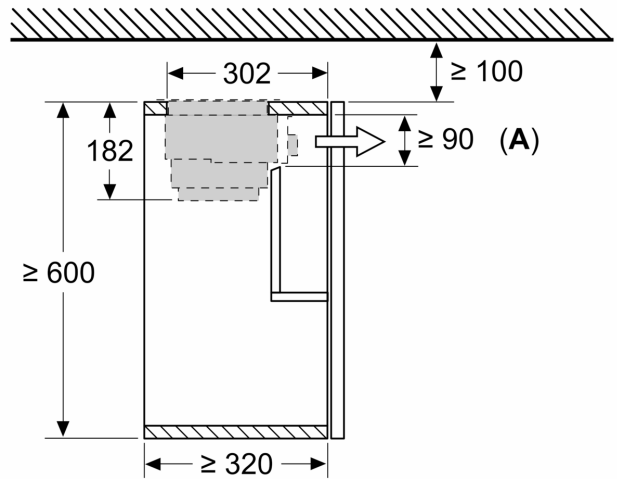

**Clean Air Plus Umluftset
LZ11IXC16**

Maßzeichnungen

Maße in mm
Montage Lüfterbaustein mit Umluftset

A: Flexschlauch

Maße in mm
Montage Lüfterbaustein mit Umluftset

Maße in mm
**Montage Flachschirmhaube mit Umluftset
und Absenkrahmen**

A: Siehe Kombinationstabelle

Maße in mm
**Montage Flachschirmhaube mit Umluftset
und Absenkrahmen**

A: Siehe Kombinationstabelle

Maßzeichnungen

Maße in mm
Montage Flachschildhaube mit Umluftset

A: Filterwechsel

Maße in mm
Montage Flachschildhaube mit Umluftset

Einsatz eines Umluftsets bei Schränken mit Quertraverse (Lifttür) nicht möglich

Maßzeichnungen

Maße in mm
Montage Flachschildhaube mit Umluftset

Einsatz eines Umluftsets bei Schränken mit Quertraverse (Lifftür) nicht möglich