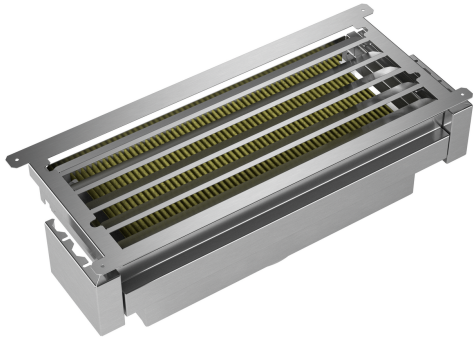

Clean Air Plus Umluftset LZ11IXC16

Ausstattung

Technische Daten

Abmessungen des verpackten Gerätes:280 x 690 x 300 mm

Abmessung der Palette: 190.0 x 80.0 x 120.0

Anzahl Geräte pro Palette:24

Nettogewicht: 5.3 kg

Bruttogewicht: 6.3 kg

Clean Air Plus Umluftset LZ11IXC16

Ausstattung

Sonderzubehör

- für Umluftbetrieb
- Kombinierbar mit Flachschildhauben und ausgewählten Lüfterbausteinen.
- Geruchsreduzierung > 90 %
- Lebensdauer des Clean Air Plus Geruchsfilters 12 - 18 Monate.
- AntiFisch-Funktion: Besondere Imprägnierung gegen Fischgeruch.
- Anti-Pollen-Funktion: Der Filter hält 99 % der luftgetragenen Pollen zurück und deaktiviert im Filter zurückgehaltene Allergene
- Zur Montage im Oberschrank