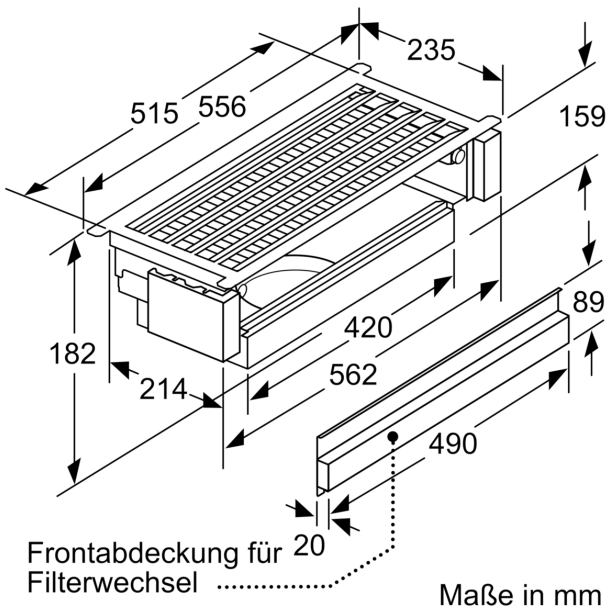

**Clean Air Plus Umluftset
LZ11IXC16**

Maßzeichnungen

Maße in mm
Montage Lüfterbaustein mit Umluftset

A: Flexschlauch

Maße in mm
Montage Lüfterbaustein mit Umluftset

Maße in mm
**Montage Flachschirmhaube mit Umluftset
und Absenkrahmen**

A: Siehe Kombinationstabelle

Maße in mm
**Montage Flachschirmhaube mit Umluftset
und Absenkrahmen**

A: Siehe Kombinationstabelle

Maßzeichnungen

Maße in mm
Montage Flachschildhaube mit Umluftset

A: Filterwechsel