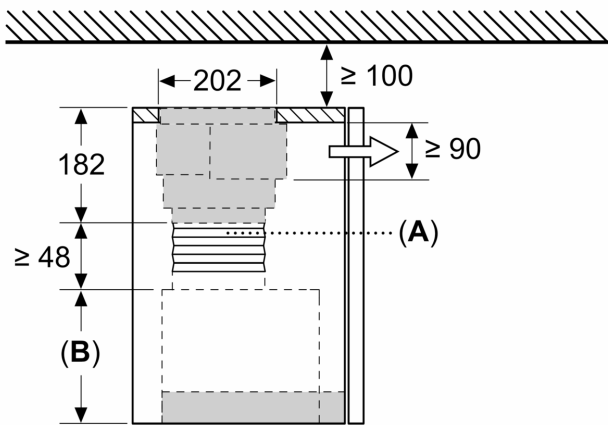

Maße in mm
Montage Flachschildhaube mit Umluftset

Einsatz eines Umluftsets bei Schränken mit Quertraverse (Lifttür) nicht möglich

Maßzeichnungen

Maße in mm
Montage Flachschildhaube mit Umluftset

Einsatz eines Umluftsets bei Schränken mit Quertraverse (Lifftür) nicht möglich

Maße in mm
Montage Flachschildhaube mit Umluftset und Absenkrahmen

A: Filterwechsel

Maße in mm
Montage integrierte Designhaube mit Umluftset

A: Flexschlauch
 B: Gerätehöhe

Maße in mm
Montage integrierte Designhaube mit Umluftset