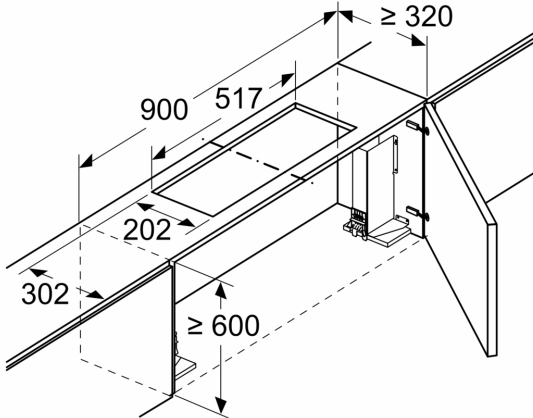

**Clean Air Plus Umluftset
LZ11IXC16**

Maßzeichnungen

Maße in mm
Montage Lüfterbaustein mit Umluftset

A: Flexschlauch

Maße in mm
Montage Lüfterbaustein mit Umluftset

Maße in mm
**Montage Flachschirmhaube mit Umluftset
und Absenkrahmen**

A: Siehe Kombinationstabelle

Maße in mm
**Montage Flachschirmhaube mit Umluftset
und Absenkrahmen**

A: Siehe Kombinationstabelle

Maßzeichnungen

Maße in mm
Montage Flachschildhaube mit Umluftset

A: Filterwechsel

Maße in mm
Montage Flachschildhaube mit Umluftset

Einsatz eines Umluftsets bei Schränken mit Quertraverse (Lifttür) nicht möglich

Maßzeichnungen

Maße in mm
Montage Flachschildhaube mit Umluftset

Einsatz eines Umluftsets bei Schränken mit Quertraverse (Lifftür) nicht möglich