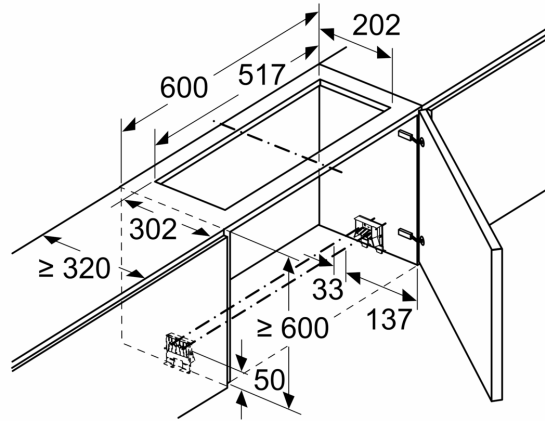

**Clean Air Plus Umluftset
LZ11IXC16**

Maßzeichnungen

Maße in mm
Montage Lüfterbaustein mit Umluftset

A: Flexschlauch

Maße in mm
Montage Lüfterbaustein mit Umluftset

Maße in mm
**Montage Flachschirmhaube mit Umluftset
und Absenkrahmen**

A: Siehe Kombinationstabelle

Maße in mm
**Montage Flachschirmhaube mit Umluftset
und Absenkrahmen**

A: Siehe Kombinationstabelle

Maßzeichnungen

Maße in mm
Montage Flachschildhaube mit Umluftset

A: Filterwechsel

Maße in mm
Montage Flachschildhaube mit Umluftset

Einsatz eines Umluftsets bei Schränken mit Quertraverse (Lifttür) nicht möglich

Maßzeichnungen

Maße in mm
Montage Flachschildhaube mit Umluftset

Einsatz eines Umluftsets bei Schränken mit Quertraverse (Lifftür) nicht möglich