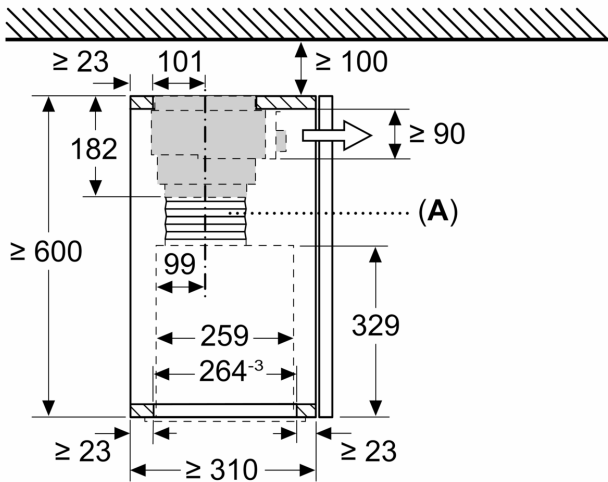

Clean Air Plus Umluftset LZ11IXC16

Ausstattung

Technische Daten

Abmessungen des verpackten Gerätes:280 x 690 x 300 mm

Abmessung der Palette: 190.0 x 80.0 x 120.0

Anzahl Geräte pro Palette:24

Nettogewicht: 5.3 kg

**Clean Air Plus Umluftset
LZ11IXC16**

Maßzeichnungen

Maße in mm
Montage Lüfterbaustein mit Umluftset

A: Flexschlauch

Maße in mm
Montage Lüfterbaustein mit Umluftset

Maße in mm
**Montage Flachschirmhaube mit Umluftset
und Absenkrahmen**