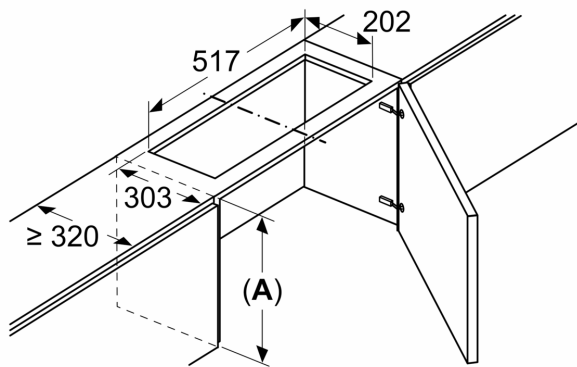

Maße in mm
Montage Flachschildhaube mit Umluftset und Absenkrahmen

A: Filterwechsel

Maße in mm
Montage integrierte Designhaube mit Umluftset

A: Flexschlauch
 B: Gerätehöhe

Maße in mm
Montage integrierte Designhaube mit Umluftset