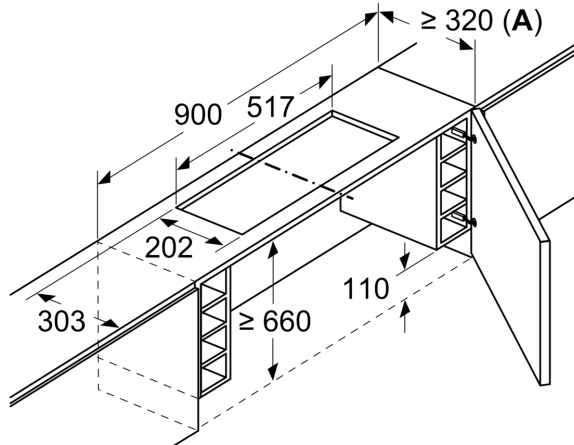

Maße in mm
**Montage Flachschirmhaube mit Umluftset
und Absenkrahmen**

A: Siehe Kombinationstabelle