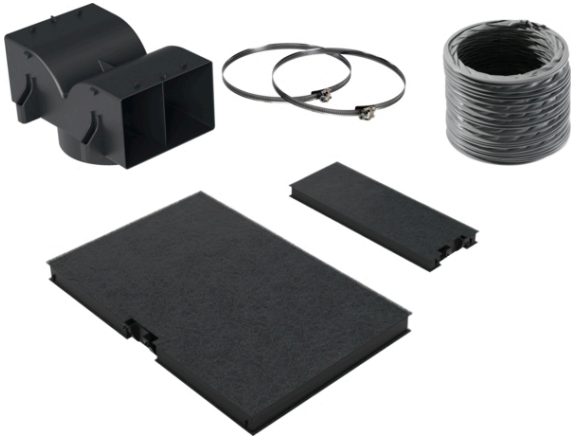

Standard Umluftset LZ10AKU00

Ausstattung

Technische Daten

Abmessungen des verpackten Gerätes : 455 x 335 x 690

Abmessung der Palette : 200.0 x 80.0 x 120.0

Anzahl Geräte pro Palette : 12

Nettogewicht : 2,2

Bruttogewicht : 4,2

Standard Umluftset LZ10AKU00

Ausstattung

Sonderzubehör

- # für Umluftbetrieb
- # Bestehend aus Umluftweiche, Aktivkohlefilter (2 Stück), flex. Schlauch und Befestigungsmaterial