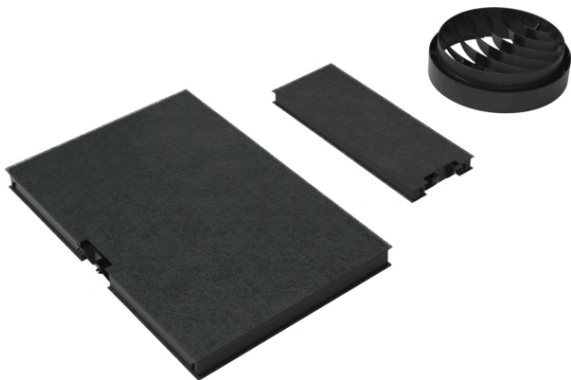

Standard Umluftset LZ10AKT00

Ausstattung

Technische Daten

Abmessungen des verpackten Gerätes : 150 x 350 x 460

Abmessung der Palette : 195.0 x 80.0 x 120.0

Anzahl Geräte pro Palette : 48

Nettogewicht : 1,0

Bruttogewicht : 2,0

4 242003 774441

Standard Umluftset LZ10AKT00

Ausstattung

Sonderzubehör

- # für Umluftbetrieb
- # Bestehend aus Aktivkohlefilter (2 Stück) und einem Diffusor für kaminlosen Betrieb